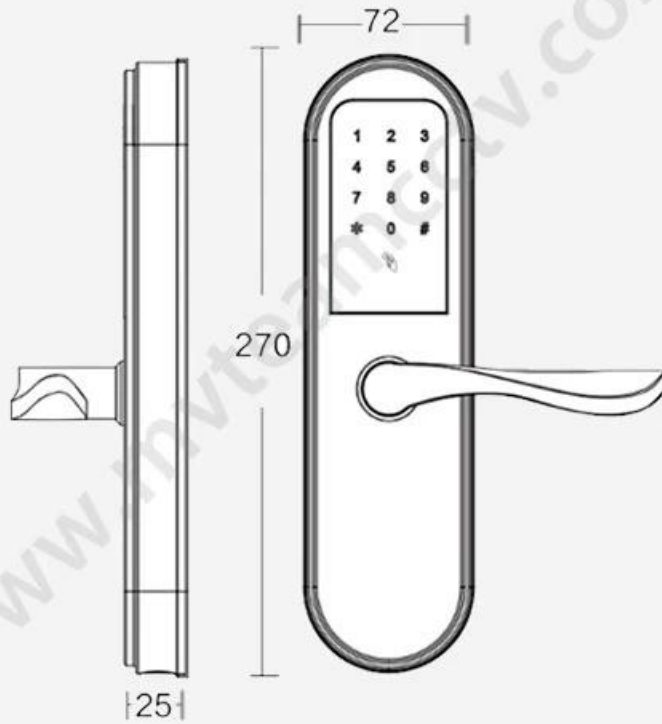

## Спекуляции

<b>модель</b>	<b>С7-ЗК</b>
Материал панели	сплав цинка
Размер панели	270мм * 72мм
отпереть	отпечаток пальца, карточка, ключ
Механический ключ	2pcs
Карта	200 листов
Емкость отпечатков пальцев	100 комплектов
Замок врезной Типоразмер	Стандарт 147мм * 22мм
Замок врезной материал	нержавеющая сталь
Источник питания	4шт батарейки АА
Резервное питание	С резервным USB-портом для экстренной зарядки
цвет	Серебро, титан серый, золото, красная бронза
Сфера применения	Бронированная дверь, деревянная дверь, композитная дверь

## Товар Фотографий

Fingerprint

Card

Key

Free-Style Handle  
Drop-down(open)/Drop-up(lock)

USB charging interface

Hidden keyhole

### Lock Panel Size

### Lock Mortise Size

Unit: mm