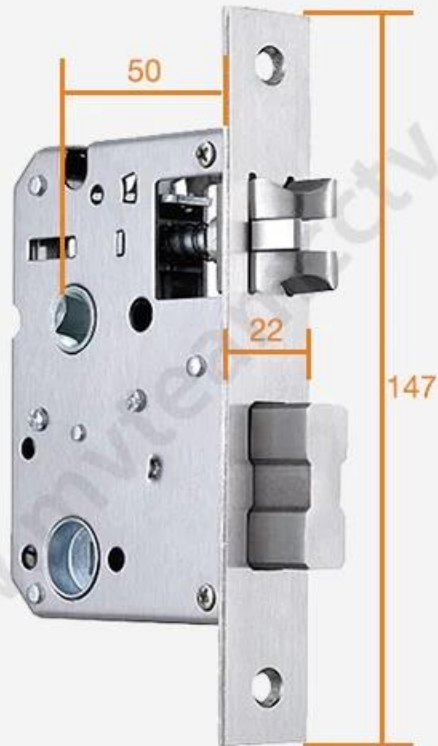

## Спекуляции

<b>модель</b>	<b>С7-ЗК</b>
Материал панели	сплав цинка
Размер панели	270мм * 72мм
отпереть	отпечаток пальца, карточка, ключ
Механический ключ	2pcs
Карта	200 листов
Емкость отпечатков пальцев	100 комплектов
Замок врезной Типоразмер	Стандарт 147мм * 22мм
Замок врезной материал	нержавеющая сталь
Источник питания	4шт батарейки АА
Резервное питание	С резервным USB-портом для экстренной зарядки
цвет	Серебро, титан серый, золото, красная бронза
Сфера применения	Бронированная дверь, деревянная дверь, композитная дверь

## Товар Фотографий

Fingerprint

Card

Key

Free-Style Handle  
Drop-down(open)/Drop-up(lock)

USB charging interface

Hidden keyhole

### Lock Panel Size

### Lock Mortise Size

Unit: mm