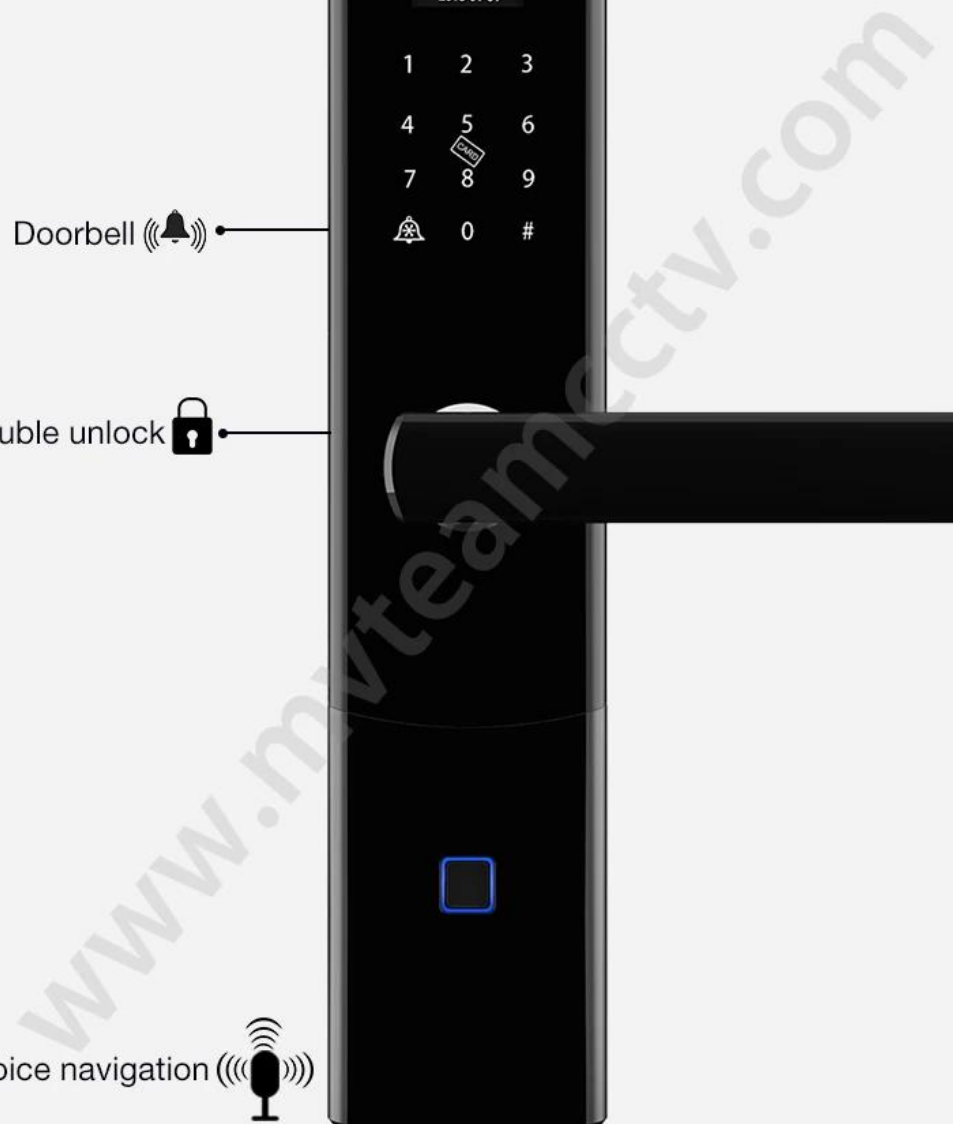

модель	K4-ZKM
материал	Сплав цинка
Размер	360 * 75мм
отпереть	отпечатков пальцев, Пароль, Размах, ключ
Распознавание отпечатков пальцев	Полупроводник 360 градусов FPC, емкость 100 штук
красть	200 листов
Емкость пароля	50 групп
Марка цилиндров	Ядро замка уровня C
Зафиксируйте материал корпуса	Нержавеющая сталь
Размер замка	стандартный корпус электронного замка 240мм * 24мм
Другие функции	Умный Голос, дверной, Ночной Кристалл Дисплей
Источник питания	4шт батарейки AA
Экстренная зарядка	С резервным USB-портом для экстренной зарядки
цвет	Посеребренная бронза, черный, серебристый, шампанское золото 4 цвета по выбору
Сфера применения	Бронированная дверь, деревянная дверь, композитная дверь, группа противопожарных дверей

240mm*30mm

388mm*40mm

Night Crystal Display **HD**

10:00
Welcome
2019-01-01

Doorbell 

1 2 3
4 5 6
7 8 9
 0 #

Double unlock 

Smart voice navigation 

Virtual password

Random number added before or after the correct password, as long as input the real password continuously, then still can unlock. It can prevent strangers from peeping and better protect privacy.