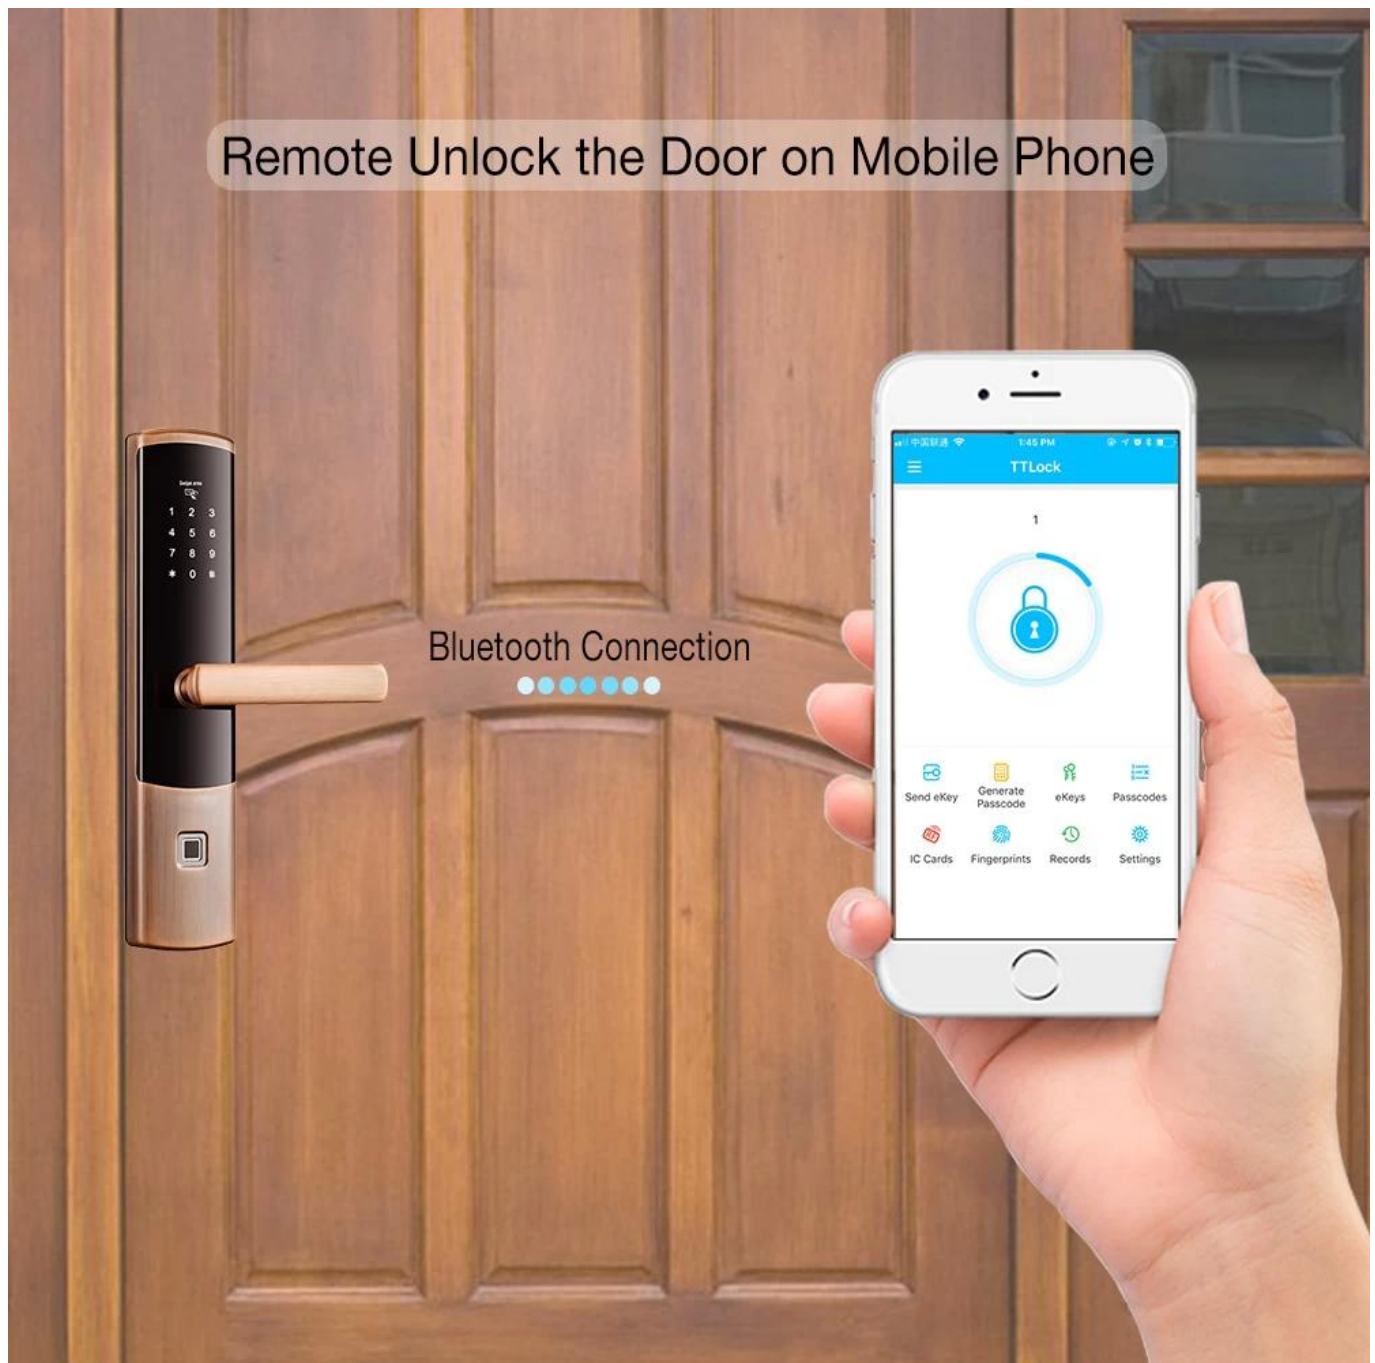

Высокий уровень безопасности отпечатков пальцев Интеллектуальный пульт дистанционного управления Bluetooth дверной замок с приложением

Характеристики

- 1- Режим множественной разблокировки: приложение, отпечаток пальца, пароль, карта, механический ключ
- 2- Bluetooth-соединение, поддержка мобильного телефона APP (TTlock) удаленной открытой двери, и записи могут быть получены в режиме реального времени на мобильном телефоне.
- 3- FPC полупроводниковый датчик, распознавание отпечатков пальцев на 360 градусов

- 4- Сенсорная клавиатура, кристалльно чистые цифры ночью
- 5- Цилиндр замка класса C, стандартный корпус электронного замка 240 * 24 мм.
- 6 - Работает на 4 шт. Щелочных батареек AA, 6 месяцев & 180000 раз, используя.
- 7- С USB-портом для экстренной зарядки
- 8- Подходит для дома / офиса, деревянная дверь, металлическая дверь, композитная дверь, группа противопожарных дверей

Спекуляции

модель	K4-ZKMA
материал	304 одна нержавеющей сталь
Размер	360 * 75мм
отпереть	Приложение, отпечаток пальца, Пароль, Размах, ключ
Идентификация отпечатков пальцев	FPC полупроводник, емкость 100 шт.
красть	200 листов
Емкость пароля	50 групп
Марка цилиндров	Цилиндр замка лезвия уровня C
Зафиксируйте материал корпуса	Нержавеющая сталь 304
Размер замка	Стандарт: 240мм * 24мм, Опционально: 240мм * 30мм, 388мм * 40мм
Другие функции	SMart Voice, Night Crystal Display, поддерживает APP Bluetooth, разблокировка одной кнопкой и удаленная генерация пароля
Источник питания	4шт батареек AA
Экстренная зарядка	С резервным USB-портом для экстренной зарядки
цвет	Красная бронза, Черный, Серебряный, Золото четыре цвета необязательный
Сфера применения	Бронированная дверь, деревянная дверь, композитная дверь, группа противопожарных дверей