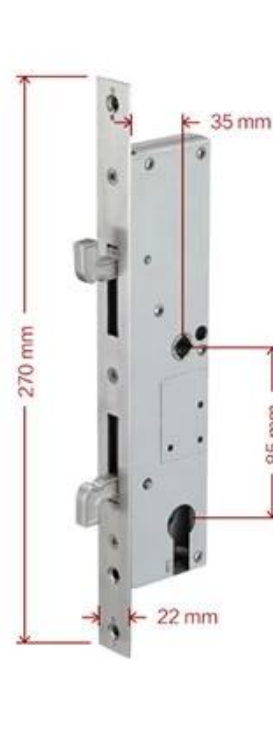

Наслаждайтесь удивительным доступом без ключа с помощью отпечатка пальца дверь замок.

Характеристики

- 1- Материал: 304 из нержавеющей стали
- 2- Размер замка: 300 мм * 45 мм
- 3- Размер врезного замка: 240мм * 22мм
- 4- Режим многократной разблокировки: отпечаток пальца, пароль, карта, механический ключ
- 5- FPC полупроводниковый датчик, распознавание отпечатков пальцев на 360 градусов
- 6- Цилиндр замка C-класса, три типа корпусов замка на ваш выбор.
- 7- Работает на 4шт батарейках AA, 6 месяцев и 180000 раз, используя.
- 8- С USB-портом для экстренной зарядки
- 9- Подходит для жилых / дома / офиса, алюминиевые двери, раздвижные двери, пластиковые стальные двери, раздвижные двери, двери из алюминиевого сплава

Спекуляции

| модель | C5-ZKM |
|----------------------------------|---|
| материал | 304 одна нержавеющая сталь |
| Размер | 300 * 45мм |
| отпереть | отпечатков пальцев, Пароль, Карта, ключ |
| Распознавание отпечатков пальцев | Полупроводник 360 градусов FPC, емкость 100 штук |
| красть | 200 листов |
| Емкость пароля | 50 групп |
| Марка цилиндров | Ядро замка уровня C |
| Зафиксируйте материал корпуса | Нержавеющая сталь |
| Размер замка | Стандарт: 240мм * 22мм |
| Другие функции | SMart Voice |
| Источник питания | Батарейки AA 4шт |
| Экстренная зарядка | С резервным USB-портом для экстренной зарядки |
| цвет | Серебро, Титано-серый, Красный Броне |
| Сфера применения | стеклянная дверь из алюминиевого сплава, раздвижные двери, пластиковые стальные двери, раздвижные двери, дверь из алюминиевого сплава |

Optional

4#(60*85)

Standard

5#(35*85)

For Sliding Door

5#(35*85)

For Sliding Door

5#(35*85)