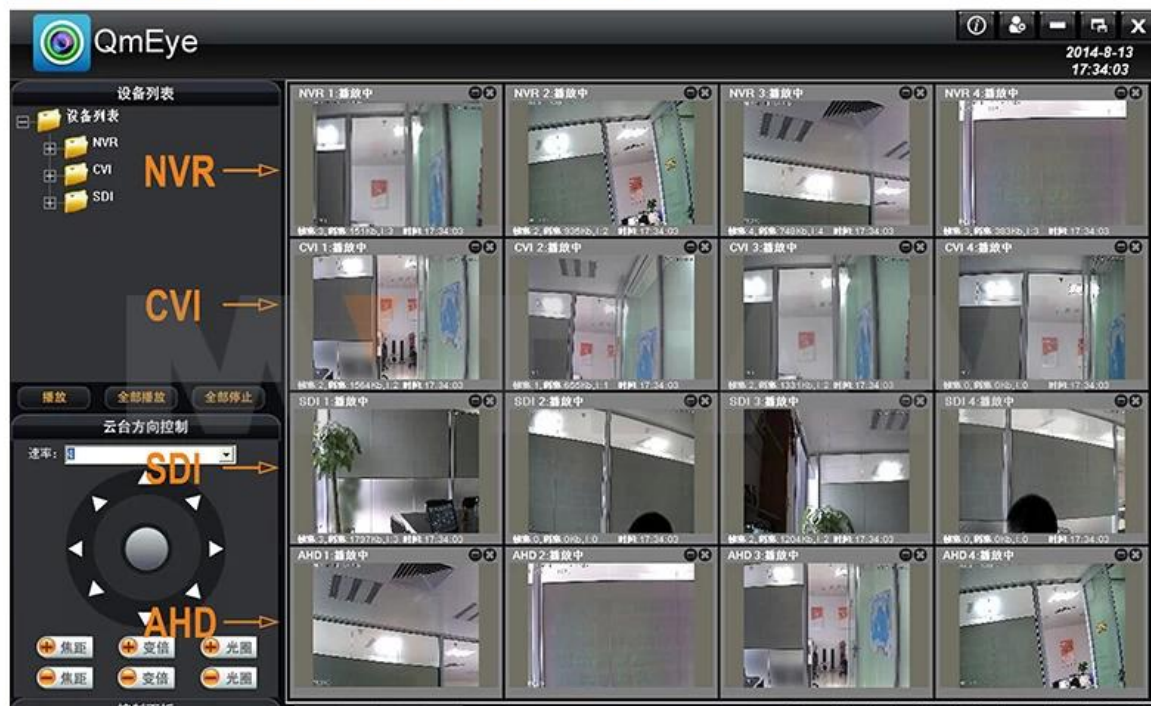

Achieve Monitoring All kinds of Cameras in One Screen on Computer

P2P Функция Advantages:

- Нет стабильной IP-адрес не требуется
- Нет установки DDNS не нужны
- Нет установки маршрутизатора не нужны
- Снижение стоимости вашего послепродажного