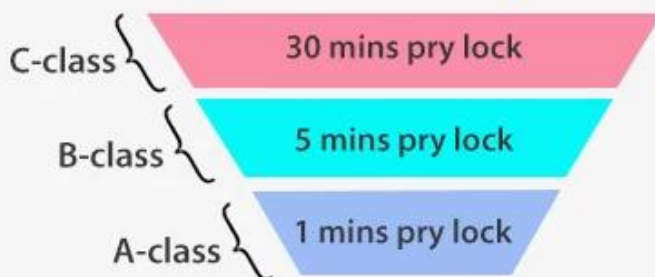

Super C-class Cylinder