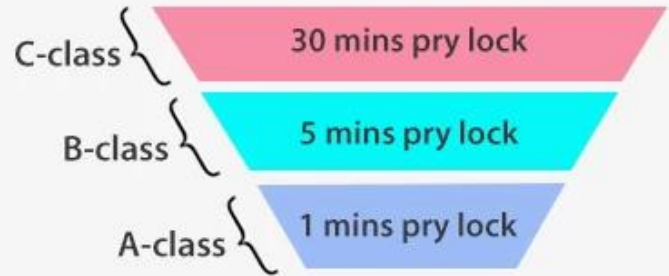

8- Область применения: деревянная дверь, композитная дверь

Спекуляции

модель	С7-КМ
Материал панели	сплав цинка
Размер панели	300 * 76мм
отпереть	Пароль, Карта, Ключ
Емкость пароля	200 групп
Карта	200 листов
Марка цилиндров	Ядро замка уровня С
Замок врезной Типоразмер	Стандартный 147 мм * 22 мм
Замок врезной материал	нержавеющая сталь
Источник питания	4шт батарейки АА
Резервное питание	С резервным USB-портом для экстренной зарядки
цвет	Серебристый, титановый серый
Сфера применения	деревянная дверь, композитная дверь

Lock Mortise Size

Unit:mm

Super C-class Cylinder

16 million secret key

Door Opening Direction

Left Handle

Right handle

Matters needing attention: