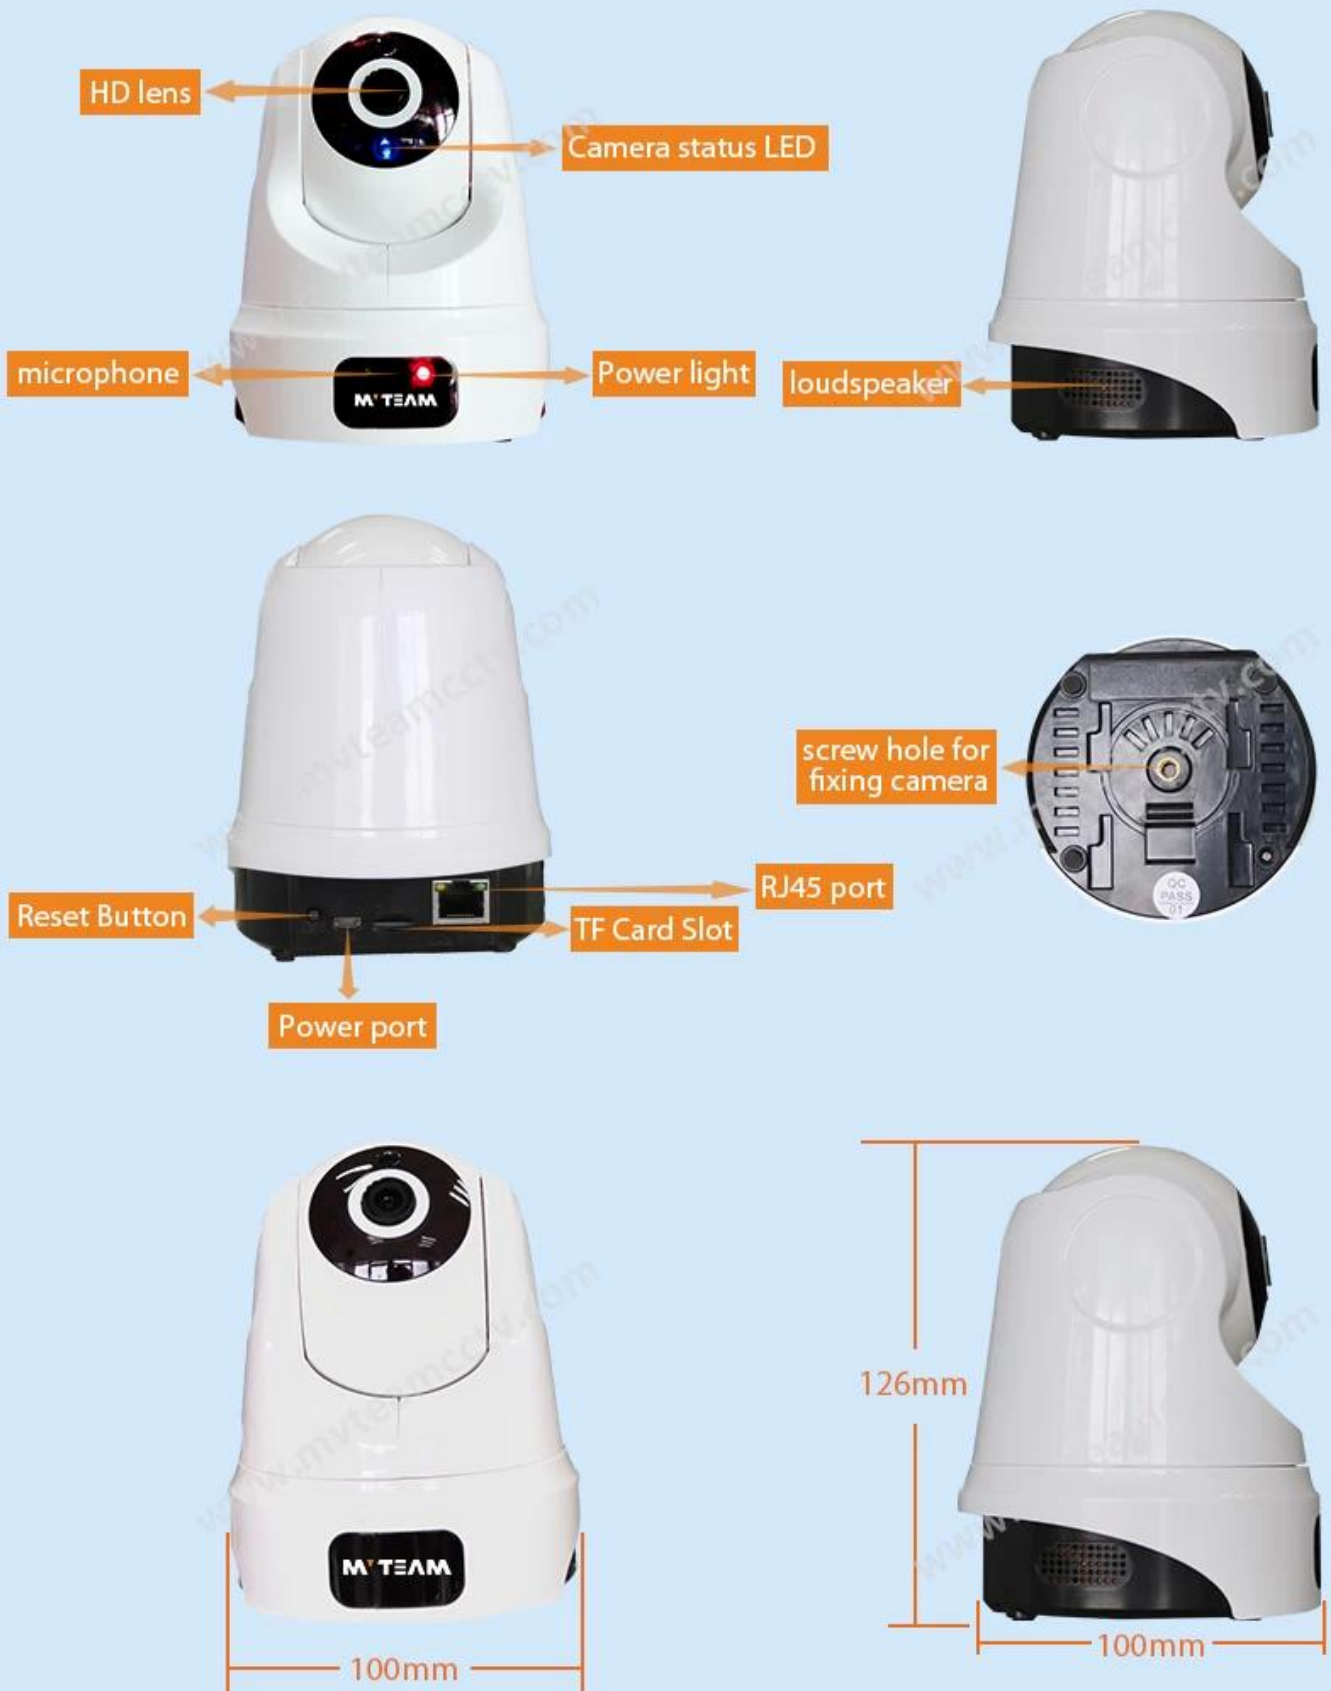

| Show appearance |