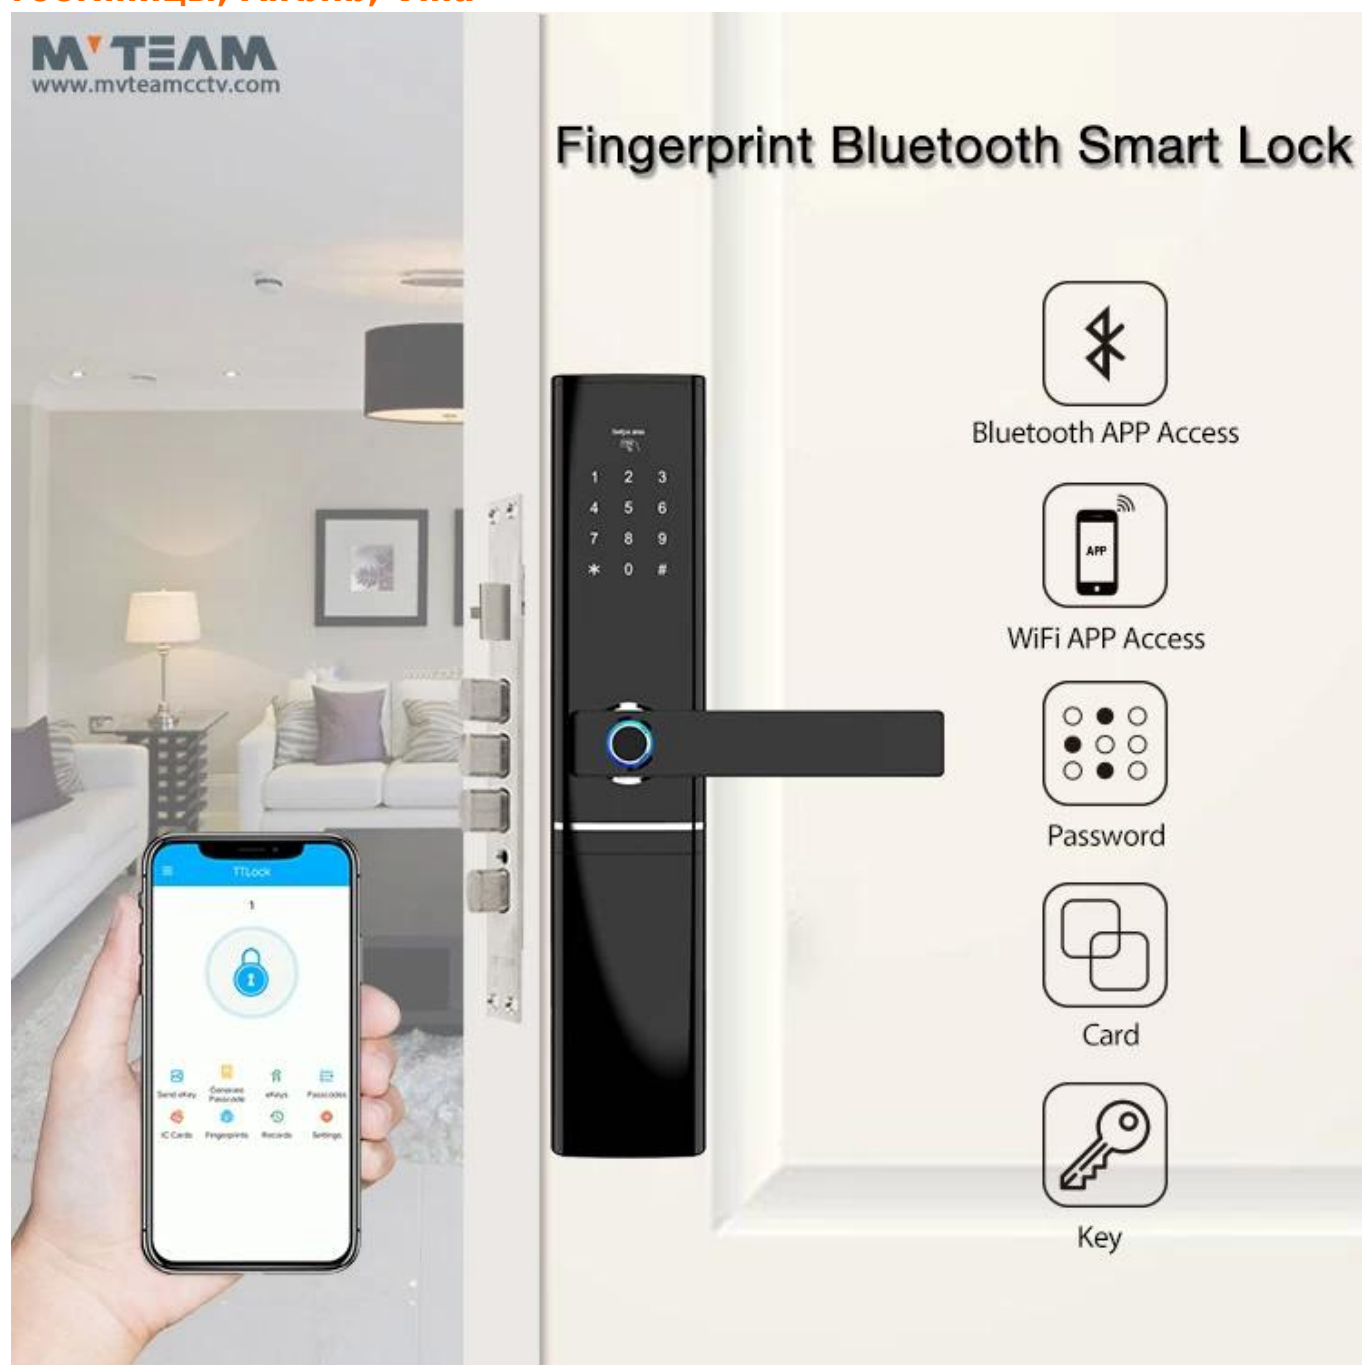

Удаленное SMS APP Wi-Fi Bluetooth-телефон Управление Smart Lock Код карты без ключа Отпечаток пальца Замок для дома, офиса, гостиницы, Airbnb, Villa

Особенности

- 1- Режим множественной разблокировки: приложение, отпечаток пальца, пароль, карта, механический ключ
- 2- Bluetooth-соединение, поддержка мобильного телефона APP (TTlock), удаленная открытая дверь, и записи могут быть получены в режиме реального времени на мобильном телефоне.
- 3- FPC полупроводниковый датчик, распознавание отпечатков пальцев на 360 градусов
- 4- Сенсорная клавиатура, кристально чистые цифры ночью
- 5- Цилиндр замка класса C, стандартный корпус электронного замка 240 * 24 мм.
- 6 - Работает на 4 шт. Щелочных батареек AA, 6 месяцев и 180000 раз с использованием.
- 7- С USB-портом для экстренной зарядки
- 8- Подходит для дома / офиса, деревянная дверь, металлическая дверь, композитная дверь, группа противопожарных дверей

Спецификация

модель	K3-ZKMA
материал	сплав цинка
Размер	360 * 75мм
отпереть	Приложение, отпечаток пальца, Пароль, Размах, ключ
Идентификация отпечатков пальцев	FPC полупроводник, емкость 100 шт
красть	200 листов
Емкость пароля	50 групп
Марка цилиндров	Цилиндр замка лезвия уровня C
Зафиксируйте материал корпуса	Нержавеющая сталь 304
Размер замка	Стандарт: 240мм * 24мм, Опционально: 240мм * 30мм, 388мм * 40мм
Другие функции	SMart Voice, Night Crystal Display, поддерживает APP Bluetooth, разблокировку одной кнопкой и удаленную генерацию пароля
Источник питания	Батарейки AA 4шт
Экстренная зарядка	C резервным USB-портом для экстренной зарядки
цвет	Красный, черный, Серебряный, Золото четыре цвета по желанию
Область применения	Бронированная дверь, деревянная дверь, композитная дверь, группа противопожарных дверей

Фотографий

Bluetooth APP Access

WiFi APP Access

Password

Card

Key

Battery Case 

Indoor Handle