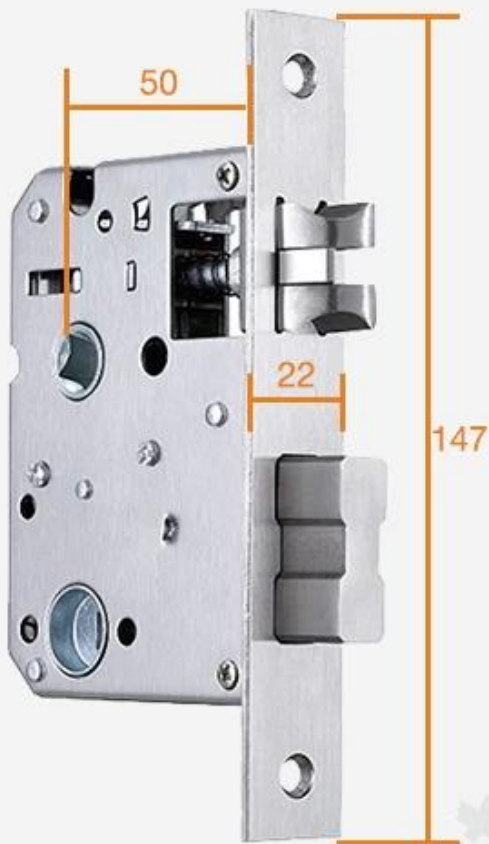

Lock Mortises

#1