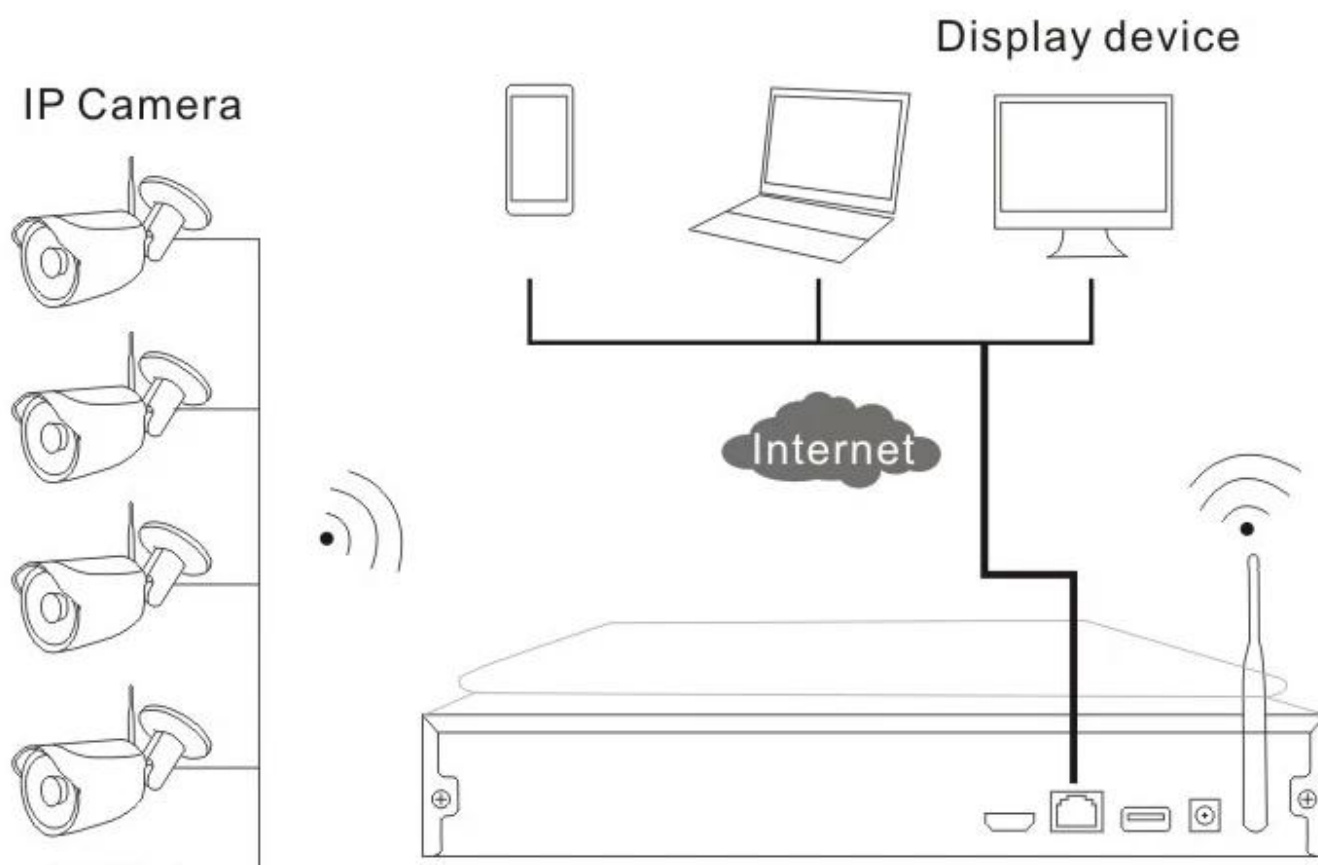

Wireless(MVT-K04T) системы видеонаблюдения CCTV камеры домашней безопасности

Схема установки

Что такое беспроводной комплект NVR?

1pc 4ch беспроводной HD NVR с 10" ЖК-экраном и модулем WIFI

4шт открытая HD беспроводная IP Камера

4шт 12В (DC) / 2А адаптер питания

1pc руководство по быстрой установке

1 шт CD поставляется с CMS программным обеспечением и инструкцией по

Характеристики каждого элемента

1-4-канальный беспроводной NVR

● FEATURES

MVTEAM

* Встроенный 10" дюймовый HD ЖК-экран (разрешение: 1280 * 1024), которые поддерживают 330

градусов поворот,

* встроенный высокой функциональной и стабильности беспроводных WI-FI укореняя модуль,

Поддержка протокола 802.11b/g/n, 150 Мбит/с,

● PRODUCT PICTURE

M TEAM

2-720P открытый беспроводной IP-Камера

- * 1.0M / 720 P беспроводная IPC
- * с ИК CUT
- * 3.6 mm объектив
- * 3шт 3-го поколения привело массив, 30m ИК расстояние
- * Водонепроницаемый IP66