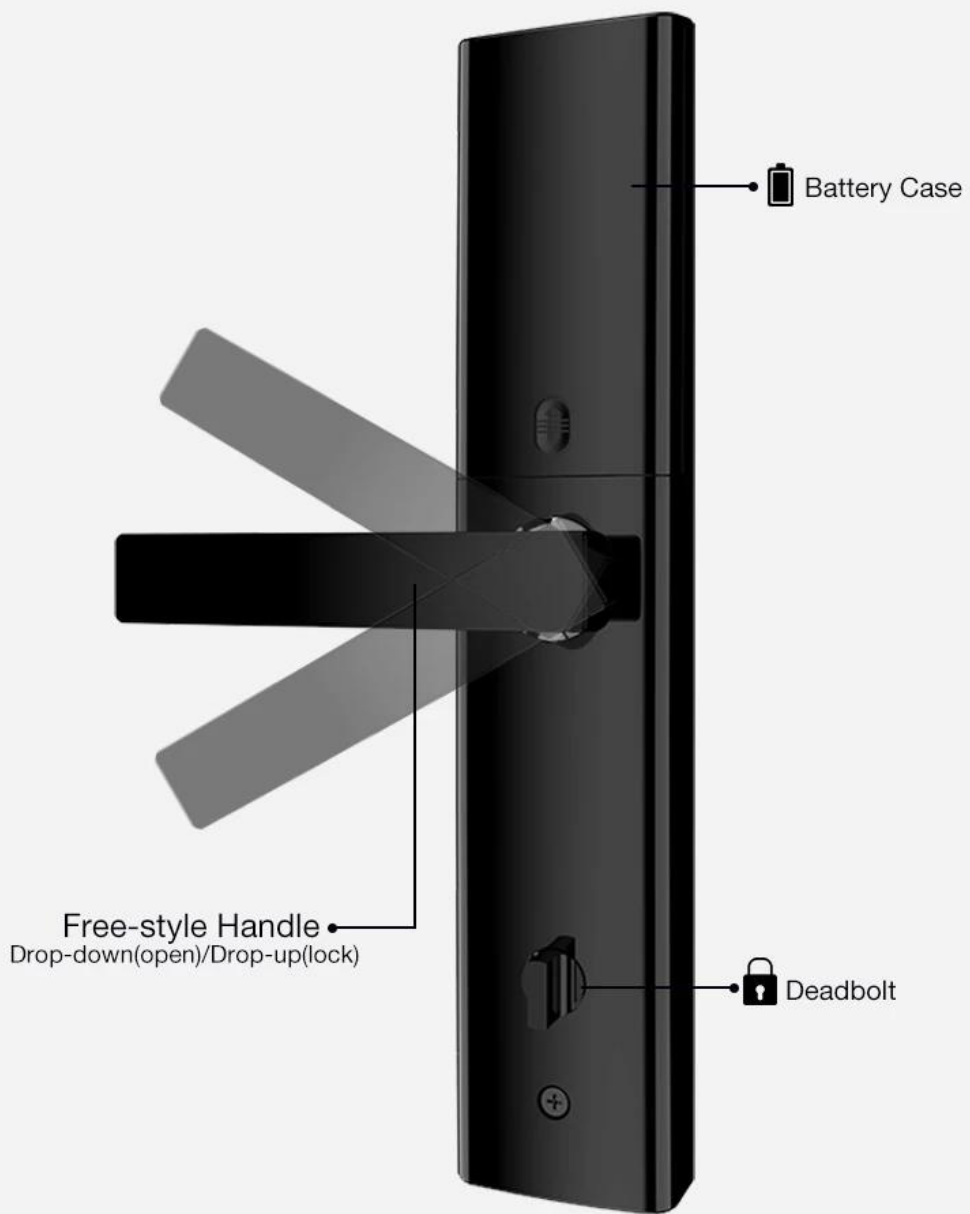

8- С USB-портом для экстренной зарядки

9- Подходит для дома / офиса, деревянная дверь, металлическая дверь, композитная дверь, группа противопожарных дверей

## Спекуляции

<b>модель</b>	<b>K3-ZKMA</b>
материал	Сплав цинка
Размер	360 * 78мм
отпереть	Tuyasmart APP, Отпечаток пальца, Пароль, Размах, ключ
Распознавание отпечатков пальцев	Полупроводник 360 градусов FPC, емкость 100 штук
красть	200 листов
Емкость пароля	50 групп
Марка цилиндров	Ядро замка уровня C
Зафиксируйте материал корпуса	Нержавеющая сталь
Размер замка	Стандарт: 240мм * 24мм, Опционально: 240мм * 30мм, 388мм * 40мм
Другие функции	SMart Voice, дверной, Ночной Кристалл Дисплей
Источник питания	Батарейки AA 4шт
Экстренная зарядка	С резервным USB-портом для экстренной зарядки
цвет	Красный, золотой, серебристо-серый, черный цвета по желанию
Область применения	Бронированная дверь, деревянная дверь, композитная дверь, группа противопожарных дверей

## Фотографий

Battery Case

Free-style Handle  
Drop-down(open)/Drop-up(lock)

Deadbolt