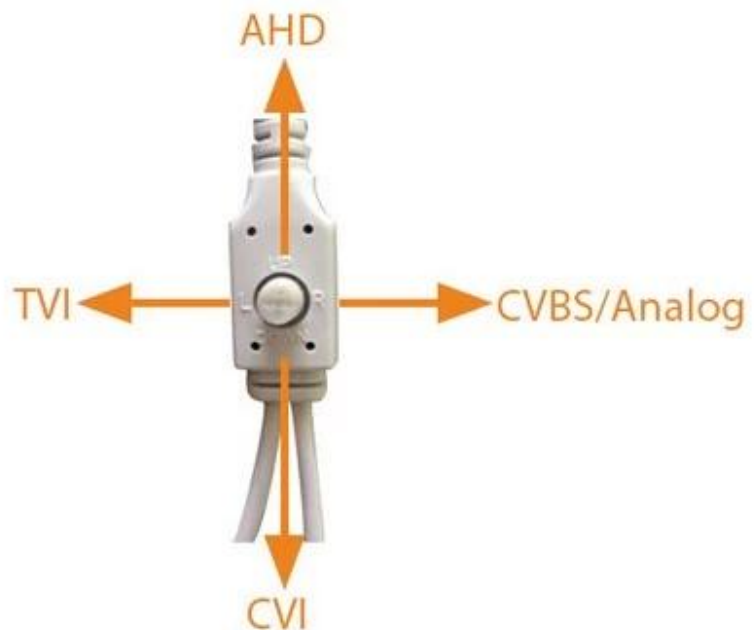

Да, если добавить Экранное меню на кабель камеры, вы можете переключать режимы камеры между режимом AHD и CVBS?

Q2: для камеры 4 в 1 (AHD, CVI, TVI, CVBS), как переключать режимы?

Также необходимо переключение Экранного меню, как показано ниже: