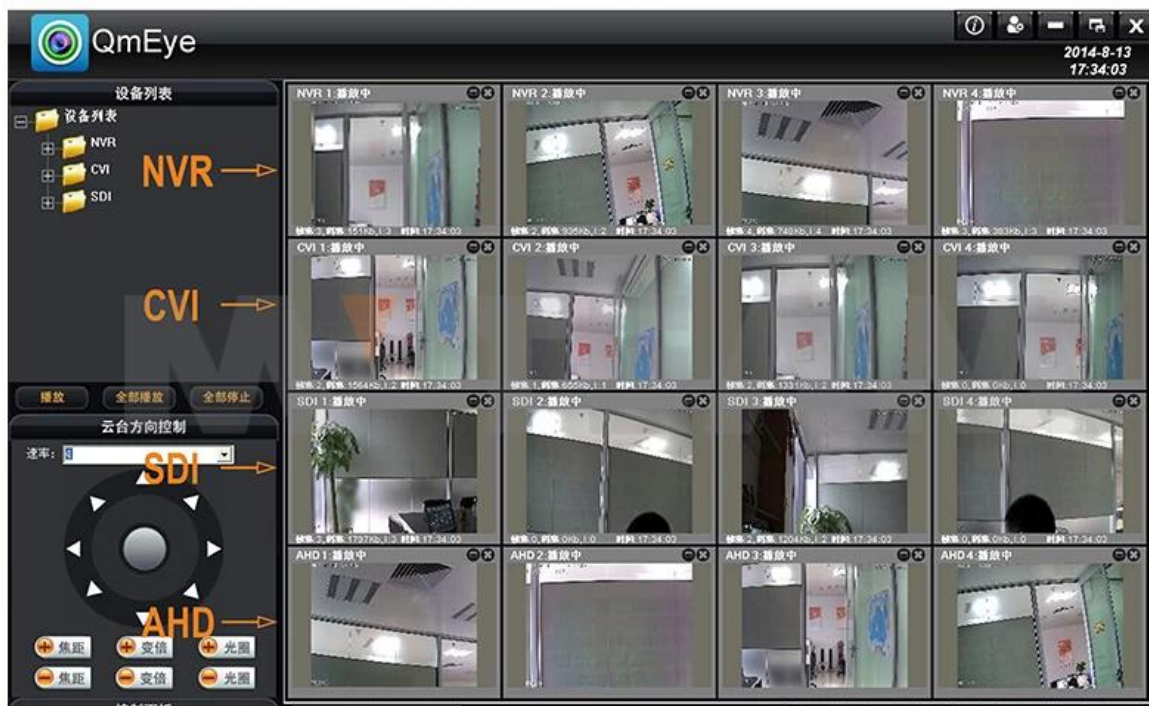

Achieve Monitoring All kinds of Cameras in One Screen on Computer