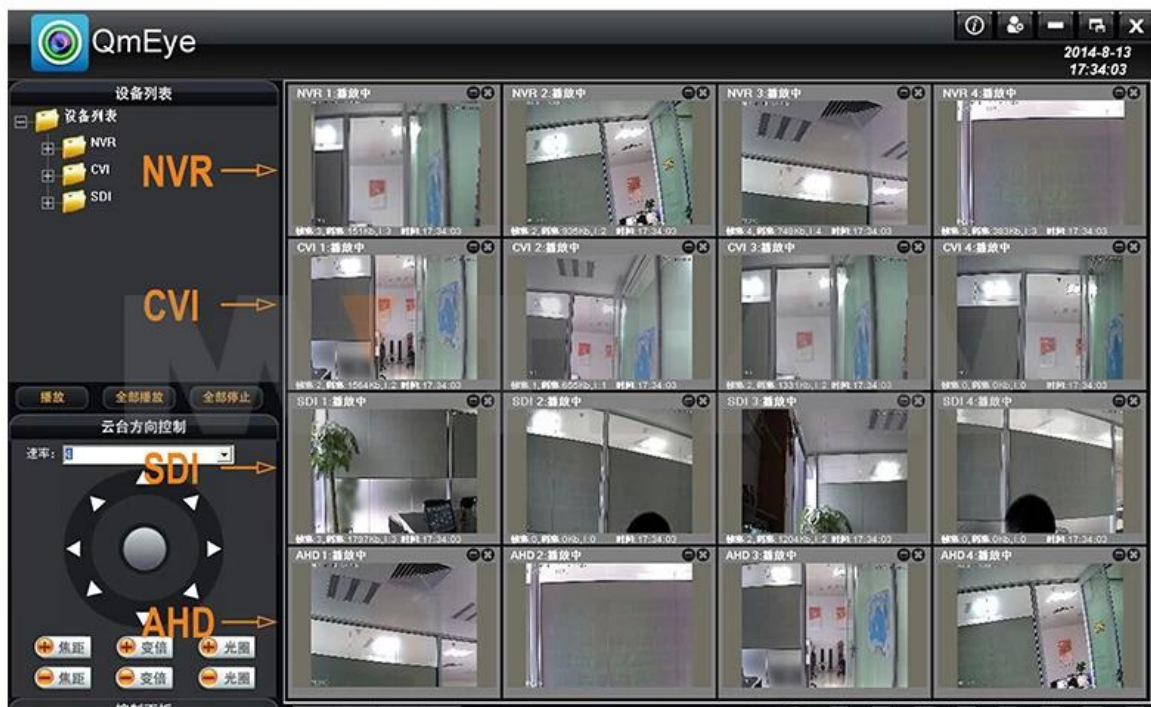

Achieve Monitoring All kinds of Cameras in One Screen on Computer