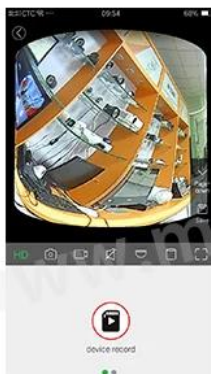

360 Derece Gizli CCTV Kamera Kapalı VR Wifi Ampul Kamera H100-E

● FEATURES

M'TEAM

- * Seçeneğiniz için yüksek çözünürlüklü 1.3MP, 2MP, 3MP olan CMOS görüntü sensörünü benimseyin
- * 360 Derece geniş görüş açısı, kör alan yok, farklı senaryolara uygulanabilir, 4 farklı görüntüleme modunu destekler
- * Destek iki yönlü ses, sesli komut.
- * ICR kızılötesi filtre otomatik anahtarlama, gerçek gündüz ve gece izleme gerçekleştirmek
- * Ağ ortamının çeşitliliğine uyum sağlamak için izlemek için standart net HD çözünürlük desteği
- * Destek cep telefonları gerçek zamanlı izleme
- * Destek PTZ kontrolü, uzaktan yakalama, ses ve video kaydı
- * Küresel ağ kapsama, her zaman, her yerde pürüzsüz
- * Destek mobil APP N_eye 3C

Easy installation, Screw it easily

Led bulb shape, standard E27 base, AC 220V voltage.

Multi-Angle Monitor

Support multi-scene modes

E PTZ

SPLIT SCREENS

ROLLER

CORRIDER

Video footage storage

Support max 128GB micro TF card for recording.

—▶ 8:30 —▶ 14:30 —▶ 20:08 —

Note: Memory cards not included in the package
please purchase separately

Intergrated with LED illumination