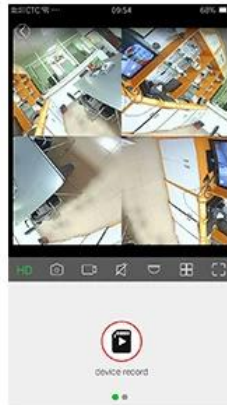

3MP 2MP Açık Su Geçirmez Bullet IR Gündüz ve Gece 360 Derece Panorama VR Wifi Kamera

● FEATURES

M'TEAM

- * Wifi Dış Mekan Suyu Dayanımlı IR 360 ° Panorama VR Kamera
- * HD çözünürlük 2MP, 3MP isteğe bağlı
- * 360 Derece geniş görüş açısı, 4 farklı görüntüleme modunu destekleyen, farklı senaryolara uygulanabilecek kör bölge
- * Destek iki yönlü ses, sesli uyarı
- * ICR kızılötesi filtre otomatik anahtarlama, gerçek gündüz ve gece izleme gerçekleştirmek
- * Ağ ortamının çeşitliliğine uyum sağlamak için izlemek için standart net HD çözünürlüğü destekleyin
- * Destek cep telefonları gerçek zamanlı izleme
- * Uzaktan yakalama, ses ve video kaydı
- * Küresel ağ kapsama, her zaman, her yerde pürüzsüz
- * Destek mobil uygulaması **V9**

Waterproof Wifi VR Camera

IR 360° Panorama, 2MP/3MP HD Resolution

Multi-Angle Monitor

Support multi-scene modes

E PTZ

SPLIT SCREENS

ROLLER

CORRIDER