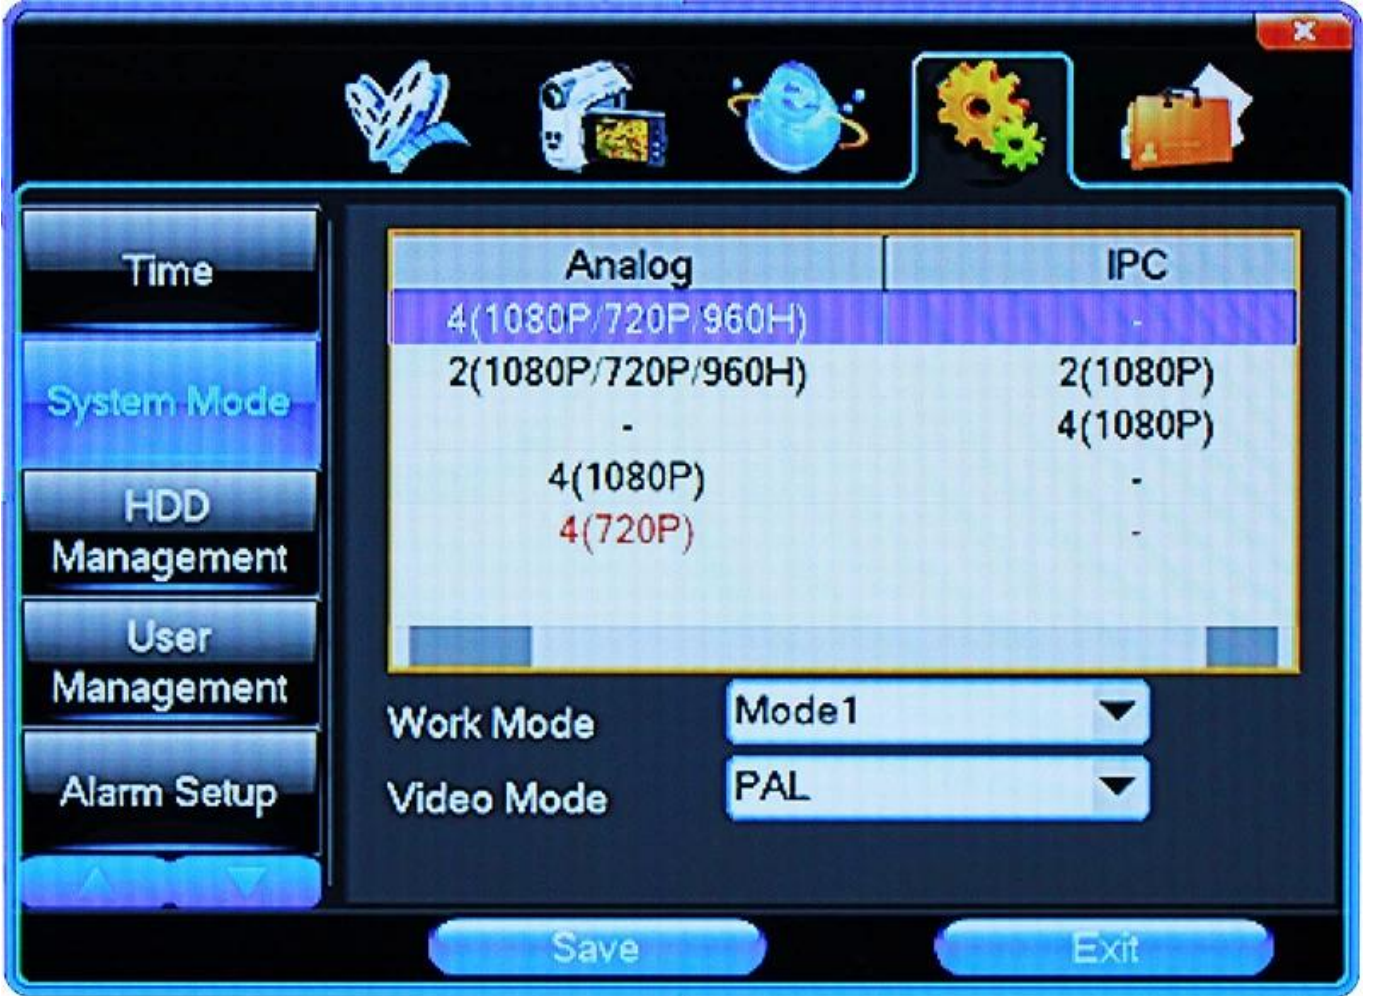

DVR isteğe bağlı çeşitli modları vardır:

- \* AHD Kamera + IP Kamera + Analog CVBS Kamera
- \* AHD Kamera
- \* IP kamerası
- \* Analog CVBS Kamera

**Hibrid DVR fazla çeşit kontrol edilir:**[HD Hibrit DVR / HVR](#)