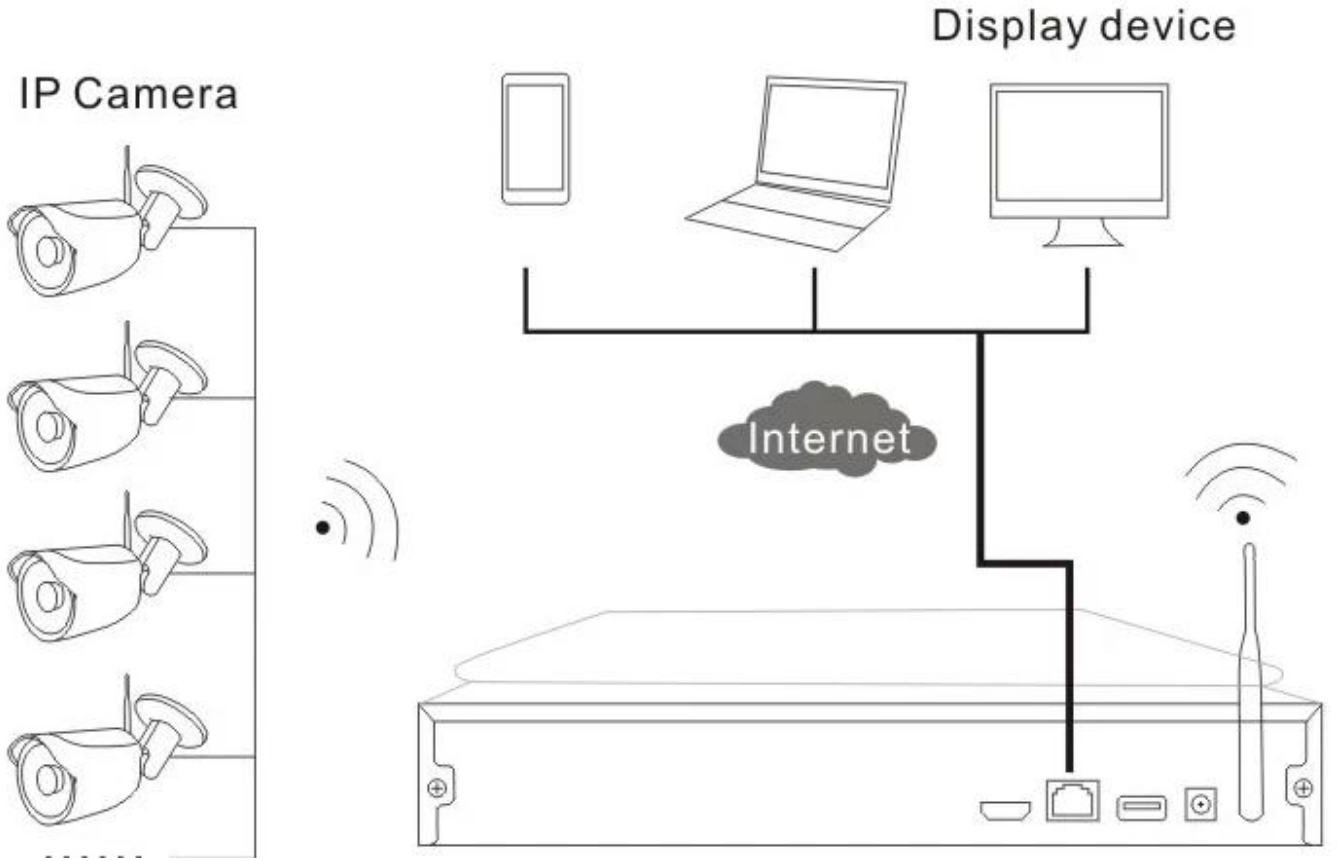

İle 4CH Wifi IP Kamera NVR Seti Dahili 10 inçlik HD LCD ekran (MVT-K04T)

Kurulum şeması

Kablosuz NVR Kiti ne dahil?

Yap-10 "inç LCD ekran ve WIFI modülü ile 1 adet 4ch kablosuz HD NVR
4adet Dış HD Kablosuz IP Kamera
4adet 12V (DC) / 2A güç adaptörleri
1 adet detaylı Hızlı kurulum kılavuzu kılavuzu
1pc CD CMS yazılımları ve talimatları ile gelir

Her ögenin Özellikleri

1-4CH Kablosuz NVR

● FEATURES

MVTEAM

- * Built-in 10 "inçlik HD LCD ekran (çözünürlük: 1280 * 1024), 330 derece döndürün destek
- * Dahili yüksek fonksiyonel ve stabilite kablosuz WI-FI köklendirme modülü,
Destek 802.11b / g / n protokolü 150Mbps,

* HDMI çıkışı.

* Video girişi: 4 * 720p, 4 * 960P, Oynatma: 4 * 960H, 4 * 720P;

* 3adet USB arabirimleri, Destek HDD 4TB kadar bulut teknolojisi, P2P, fare x1

SPECS

MTEAM

Kablosuz NVR Gözlük		
Çalışma Sistem	Gömülü Linux OS	
AV (ses / video) giriş	Ağ Video	4CH
	Ağ video giriş broadband	20Mbps
AV (ses videosu) çıktı	HDMI giriş	1kanal, çözünürlük: 1024x768,1366x768, 1440x900,1920x1080p
AV CODEC Şartname	Video Çözünürlük	D1 / 720P
	synch-oynatma	4CH
Video Kontrol	Video yakalama kip	Maual, Zaman, Hareket
	Playback kip	Gerçek Zaman, Rutin, Etkinlik
	Yedek	USB yedek
Sert Disk	Tip	1 * SATA arayüzey
	Maksimum Kapasite	4 TB at en için her
Dış Arayüz	Ağ Arayüz	1 uyarlanabilir RJ45 10M / 100M, 2 KABLOSUZ İNTERNET arayüzey
	USB Arayüz	3 USB 2.0
Ağ Kontrol	Protokol	UPnP (play-amp; fiş), SMTP (e- posta survice), PPPoE (çevirmek), DHCP (Otomatik olarak elde etmek bir IP adres), v.b...
Diğerleri	Güç	DC12V3A
	Güç Tüketim (W)	≤ 5W (Without HDD)
	İşletmek Isı (° C)	-10°C~ + 55°C
	Çalışma Nem (%) RH	~% 90% 10
	Boyut	257mm (W) x 210mm (V) x 45mm (H)
	Ağırlık (hariç HDD)	≤1Kg

PRODUCT PICTURE

MTEAM

MVTEAM Kablosuz NVR Menüsü:

Bilgisayar ve akıllı telefon üzerinde MVTEAM kablosuz nvr uzaktan görünümü:

2-720P Outdoor Wireless IP Kamera

● FEATURES

- * 1.0M / 720P kablosuz IPC
- * IR CUT ile
- * 3.6mm Lens
- * 3adet 3. nesil LED Array, 30m IR Mesafesi
- * Su geçirmez IP66