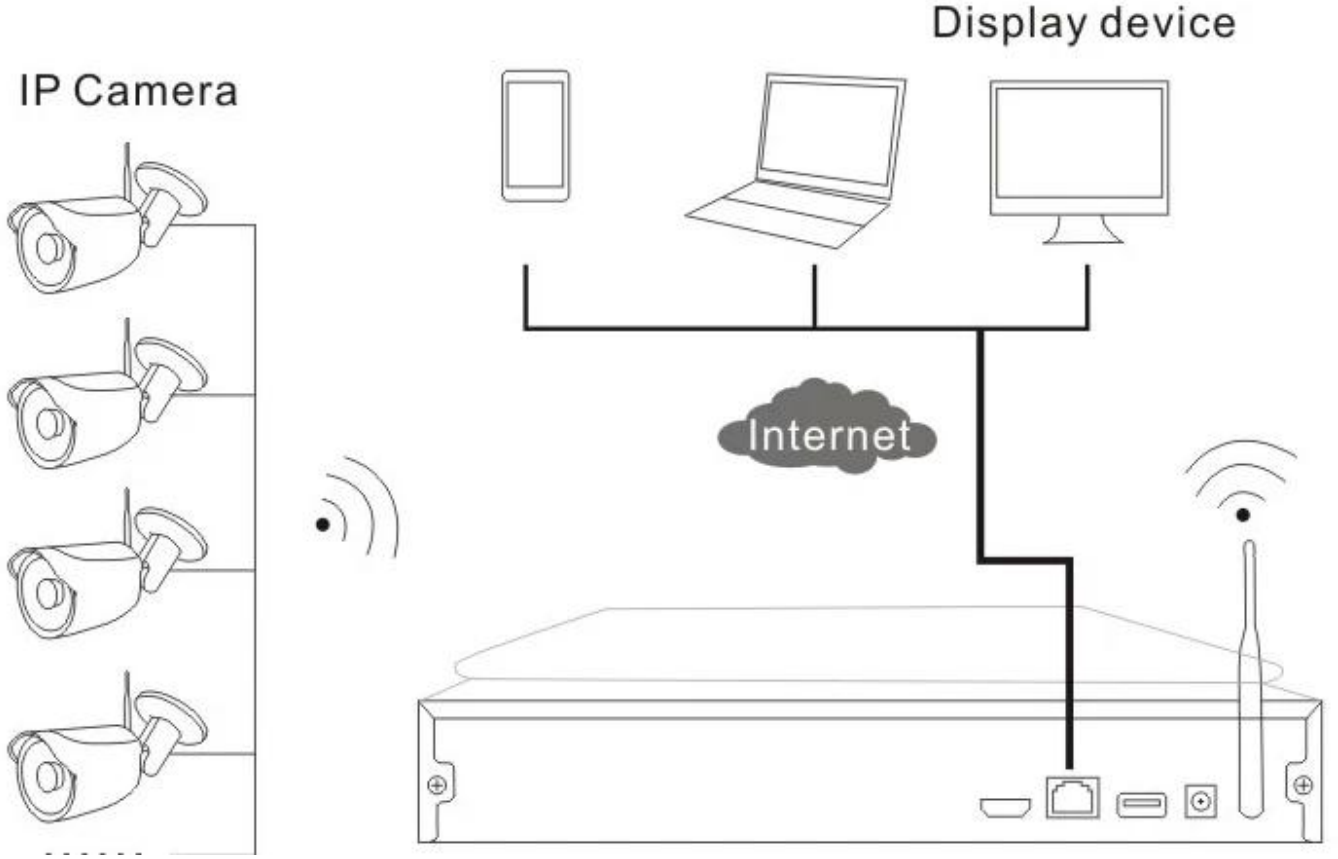

CE, ROHS ile 4CH Kablosuz CCTV Kamera Seti, FCC Belgesi (MVT-K04)

Kurulum şeması

Kablosuz NVR Kiti ne dahil?

Yap-7 "inç LCD ekran ve WIFI modülü ile 1 adet 4ch kablosuz HD NVR
4adet Dış HD Kablosuz IP Kamera
4adet 12V (DC) / 2A güç adaptörleri
1 adet detaylı Hızlı kurulum kılavuzu kılavuzu
1pc CD CMS yazılımları ve talimatları ile gelir

Her öğenin Özellikleri

1-4CH Kablosuz NVR

● FEATURES

MVTEAM

- * Built-in 10 "inçlik HD LCD ekran (çözünürlük: 1280 * 1024), 330 derece döndürün destek
- * Dahili yüksek fonksiyonel ve stabilite kablosuz WI-FI köklendirme modülü,
Destek 802.11b / g / n protokolü 150Mbps,
- * HDMI çıkışı.
- * Video girişi: 4 * 720p, 4 * 960P, Oynatma: 4 * 960H, 4 * 720P;

MVTEAM Kablosuz NVR Menüsü:

Bilgisayar ve akıllı telefon üzerinde MVTEAM kablosuz nvr uzaktan görünümü:

2-720P Outdoor Wireless IP Kamera

● FEATURES

- * 1.0M / 720P kablosuz IPC
- * IR CUT ile
- * 3.6mm Lens
- * 3adet 3. nesil LED Array, 30m IR Mesafesi
- * Su geçirmez IP66