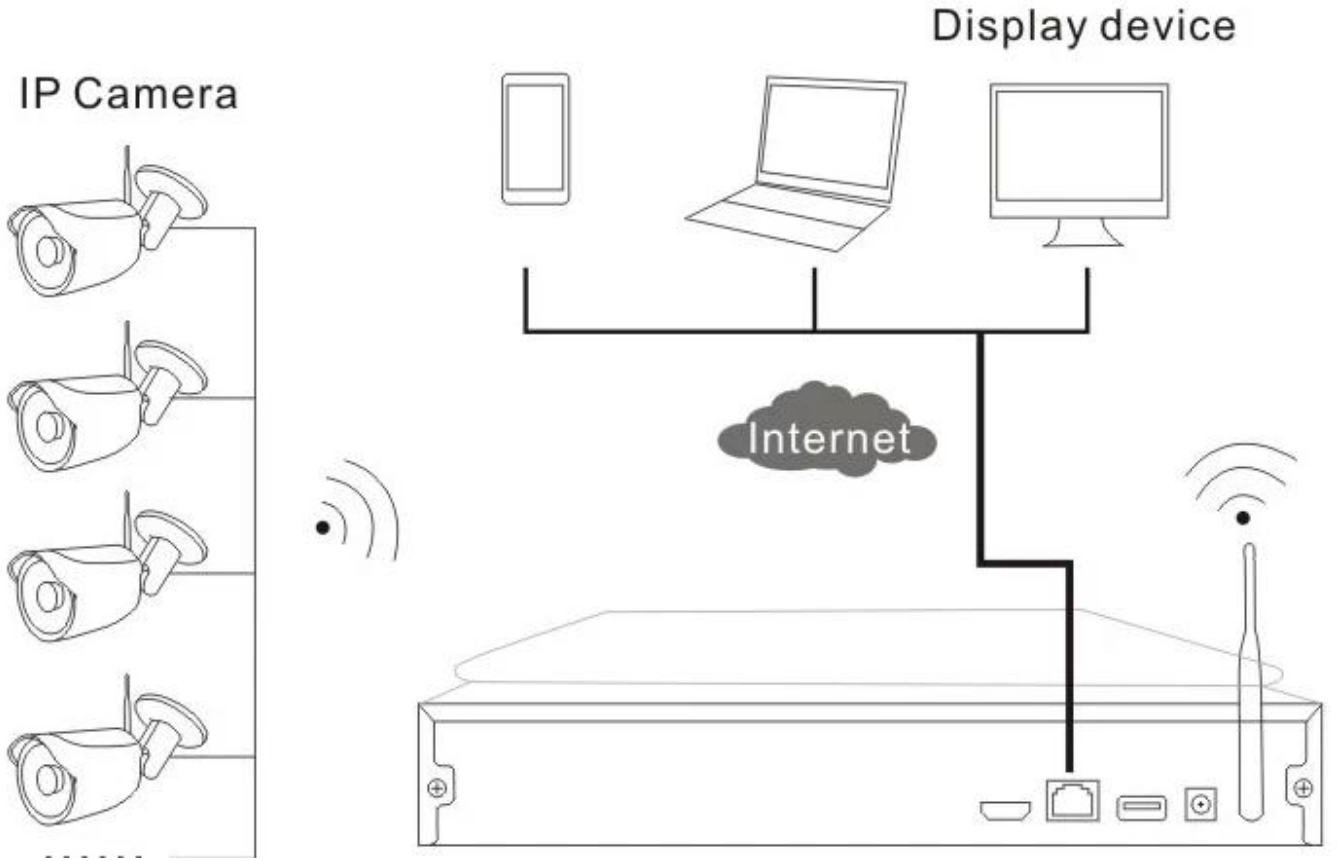

İle 4CH Kablosuz Kamera Seti Dahili 7 "inç LCD ekran (MVT-K04)

Kurulum şeması

Kablosuz NVR Kiti ne dahil?

Yap-7 "inç LCD ekran ve WIFI modülü ile 1 adet 4ch kablosuz HD NVR
4adet Dış HD Kablosuz IP Kamera
4adet 12V (DC) / 2A güç adaptörleri
1 adet detaylı Hızlı kurulum kılavuzu kılavuzu
1pc CD CMS yazılımları ve talimatları ile gelir

Her öğenin Özellikleri

1-4CH Kablosuz NVR

● FEATURES

M'TEAM

- * Built-in 10 "inçlik HD LCD ekran (çözünürlük: 1280 * 1024), 330 derece döndürün destek
- * Dahili yüksek fonksiyonel ve stabilite kablosuz WI-FI köklendirme modülü,
Destek 802.11b / g / n protokolü 150Mbps,

* HDMI çıkışı.

* Video girişi: 4 * 720p, 4 * 960P, Oynatma: 4 * 960H, 4 * 720P;

* 3adet USB arabirimleri, Destek HDD 4TB kadar bulut teknolojisi, P2P, fare x1

SPECS

MVTEAM

Kablosuz NVR Gözlük		
Çalışma Sistem	Gömülü Linux OS	
AV (ses / video) giriş	Ağ Video	4CH
	Ağ video giriş broadband	20Mbps
AV (ses videosu) çıktı	HDMI giriş	1kanal, çözünürlük: 1024x768,1366x768, 1440x900,1920x1080p
AV CODEC Şartname	Video Çözünürlük	D1 / 720P
	synch-oynatma	4CH
Video Kontrol	Video yakalama kip	Maual, Zaman, Hareket
	Playback kip	Gerçek Zaman, Rutin, Etkinlik
	Yedek	USB yedek
Sert Disk	Tip	1 * SATA arayüzey
	Maksimum Kapasite	4 TB at en için her
Dış Arayüz	Ağ Arayüz	1 uyarlanabilir RJ45 10M / 100M, 2 KABLOSUZ İNTERNET arayüzey
	USB Arayüz	3 USB 2.0
Ağ Kontrol	Protokol	UPnP (play-amp; fiş), SMTP (e- posta survice), PPPoE (çevirmek), DHCP (Otomatik olarak elde etmek bir IP adres), v.b...
Diğerleri	Güç	DC12V3A
	Güç Tüketim (W)	≤ 5W (Without HDD)
	İşletmek Isı (° C)	-10°C~ + 55°C
	Çalışma Nem (%) RH	~% 90% 10
	Boyut	257mm (W) x 210mm (V) x 45mm (H)
Ağırlık (hariç HDD)	≤1Kg	