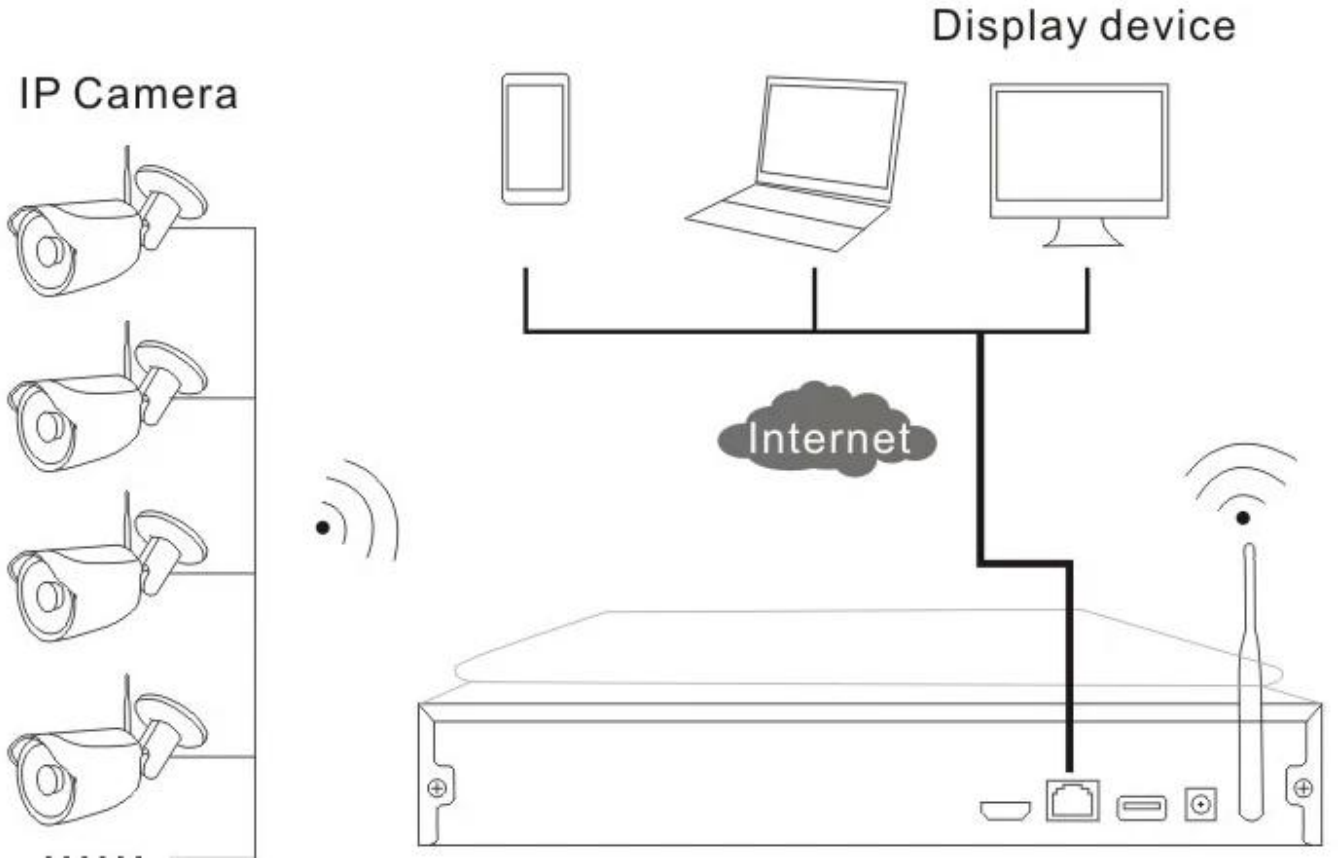

4CH Kablosuz güvenlik kamera sistemi, kablosuz kamera ve NVR (MVT-K04T)

Kurulum şeması

Kablosuz NVR Kiti ne dahil?

Yap-10 "inç LCD ekran ve WIFI modülü ile 1 adet 4ch kablosuz HD NVR
4adet Dış HD Kablosuz IP Kamera
4adet 12V (DC) / 2A güç adaptörleri
1 adet detaylı Hızlı kurulum kılavuzu kılavuzu
1pc CD CMS yazılımları ve talimatları ile gelir

Her öğenin Özellikleri

1-4CH Kablosuz NVR

● FEATURES

- * Built-in 10 "inçlik HD LCD ekran (çözünürlük: 1280 * 1024), 330 derece döndürün destek
- * Dahili yüksek fonksiyonel ve stabilite kablosuz WI-FI köklendirme modülü,
Destek 802.11b / g / n protokolü 150Mbps,

* HDMI çıkışı.

* Video girişi: 4 * 720p, 4 * 960P, Oynatma: 4 * 960H, 4 * 720P;

* 3adet USB arabirimleri, Destek HDD 4TB kadar bulut teknolojisi, P2P, fare x1

SPECS

MTEAM

Kablosuz NVR Gözlük		
Çalışma Sistem	Gömülü Linux OS	
AV (ses / video) giriş	Ağ Video	4CH
	Ağ video giriş broadband	20Mbps
AV (ses videosu) çıktı	HDMI giriş	1kanal, çözünürlük: 1024x768,1366x768, 1440x900,1920x1080p
AV CODEC Şartname	Video Çözünürlük	D1 / 720P
	synch-oynatma	4CH
Video Kontrol	Video yakalama kip	Maual, Zaman, Hareket
	Playback kip	Gerçek Zaman, Rutin, Etkinlik
	Yedek	USB yedek
Sert Disk	Tip	1 * SATA arayüzey
	Maksimum Kapasite	4 TB at en için her
Dış Arayüz	Ağ Arayüz	1 uyarlanabilir RJ45 10M / 100M, 2 KABLOSUZ İNTERNET arayüzey
	USB Arayüz	3 USB 2.0
Ağ Kontrol	Protokol	UPnP (play-amp; fiş), SMTP (e-posta survice), PPPoE (çevirmek), DHCP (Otomatik olarak elde etmek bir IP adres), v.b...
Diğerleri	Güç	DC12V3A
	Güç Tüketim (W)	≤ 5W (Without HDD)
	İşletmek Isı (° C)	-10°C~ + 55°C
	Çalışma Nem (%) RH	~% 90% 10
	Boyut	257mm (W) x 210mm (V) x 45mm (H)
Ağırlık (hariç HDD)	≤1Kg	

PRODUCT PICTURE

MTEAM

MVTEAM Kablosuz NVR Menüsü:

Bilgisayar ve akıllı telefon üzerinde MVTEAM kablosuz nvr uzaktan görünümü:

2-720P Outdoor Wireless IP Kamera

● FEATURES

- * 1.0M / 720P kablosuz IPC
- * IR CUT ile
- * 3.6mm Lens
- * 3adet 3. nesil LED Array, 30m IR Mesafesi
- * Su geçirmez IP66