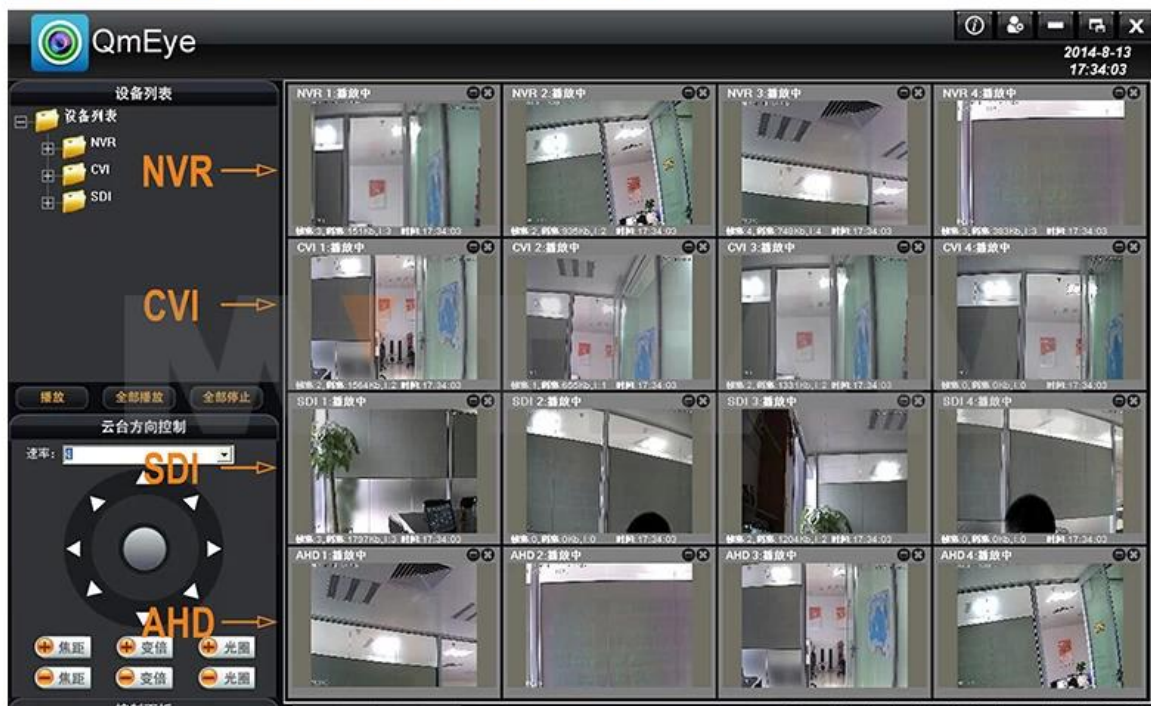

Achieve Monitoring All kinds of Cameras in One Screen on Computer