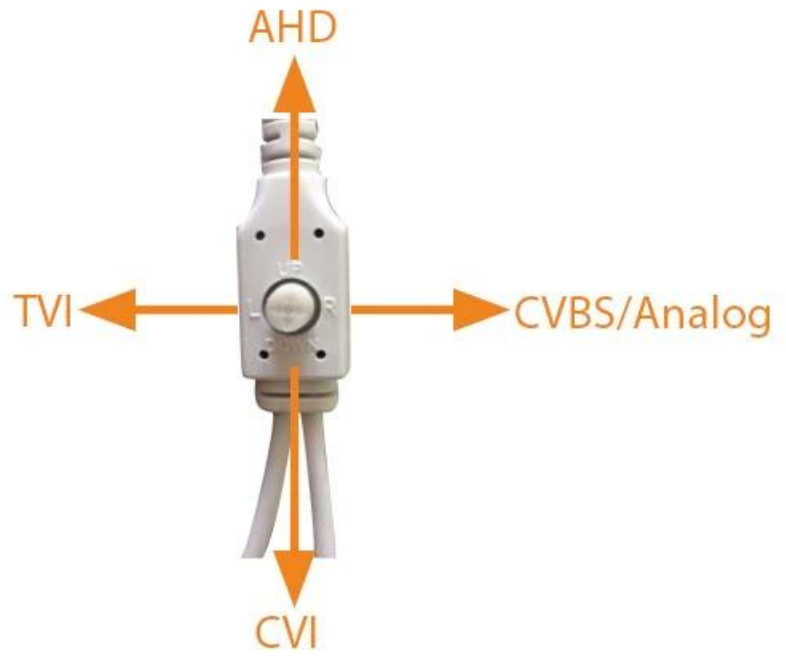

## ● SPECS

M'TEAM

Örnek	MVT-TAH30			
Ana Yonga Seti	HDI8901 ISS			
Algılayıcı	1/4' CMOS AR0141 1.0MP / 720P Düşük Aydınlatma			
SİNYAL	PAL / NTCS			
Objektif & IR Mesafesi	Sabit 8.0mm / IR 35m, 42 IR Ledler			
Video Çıkışı	1 Kanal HD-TV, HD-CVI, HD- <b>AHD</b> , CVBS (OSD Menüsü ile Anahtarı)			
Etkin Piksel	TVI: 1280 (H) + 720 (V)	CVI:1280 (H) + 720 (V)	<b>AHD</b> : 1280 (H) * 1024 (V)	CVBS:1000TVL
Min. Aydınlatma	0.01Lux F1.2			
Shutter	4 / 25s ~ 1 / 45,000s			
Senkronizasyon	İç			
BLC	İsteğe bağlı			
OSD	Desteklenen			
AWB	Otomatik / manuel / gün / gece			
Gündüz gece	Otomatik (ICR) / Renkli / S / B			
İletim Uzaklık	75-3 koaksiyel kablo üzerinden 500m üzerinde			
Güç kaynağı	DC 12V ± 10%			
İş çevresi	30 ° C ~ + 60 ° C / az% 95 RH (yoğunlaşma yok)			
Enerji tüketimi	4W 10 ±%			

## HD / TVI / CVI / CVBS, nasıl Değiştir?

OSD Menüsü 1.By, UP **AHD**Down Sağ CVBS ise, Sol TVI olduğunu CVI olduğunu

BEŞ Saniye geçmek için Yön tuşu 2.Hold

**Uyarı: İkinci defa Anahtarı zaman emin güç kapatma olun**