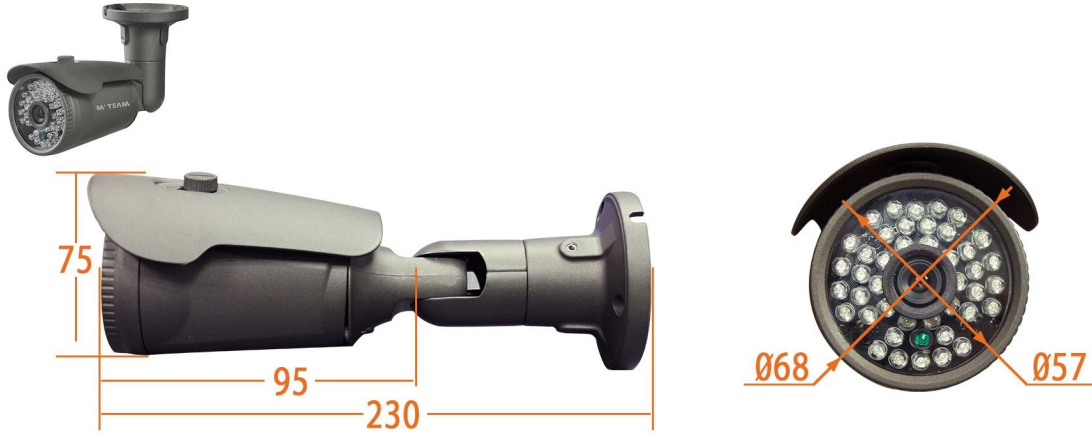

Örnek	MVT-TAH30			
Ana Yonga Seti	HDI8901 ISS			
Algılayıcı	1/4' CMOS AR0141 1.0MP / 720P Düşük Aydınlatma			
SİNYAL	PAL / NTCS			
Objektif & IR Mesafesi	Sabit 8.0mm / IR 35m, 42 IR Ledler			
Video Çıkışı	1 Kanal HD-TV, HD-CVI, HD-AHD, CVBS (OSD Menüsü ile Anahtarı)			
Etkin Piksel	TVI: 1280 (H) + 720 (V)	CVI:1280 (H) + 720 (V)	AHD: 1280 (H) * 1024 (V)	CVBS:1000TVL
Min. Aydınlatma	0.01Lux F1.2			
Shutter	4 / 25s ~ 1 / 45,000s			
Senkronizasyon	İç			
BLC	İsteğe bağlı			
OSD	Desteklenen			
AWB	Otomatik / manuel / gün / gece			
Gündüz gece	Otomatik (ICR) / Renkli / S / B			
İletim Uzaklık	75-3 koaksiyel kablo üzerinden 500m üzerinde			
Güç kaynağı	DC 12V ± 10%			
İş çevresi	30 ° C ~ + 60 ° C / az% 95 RH (yoğunlaşma yok)			
Enerji tüketimi	4W 10 ±%			

HD / TVI / CVI / CVBS, nasıl Değiştir?

OSD Menüsü 1.By, UP **AHD**Down Sağ CVBS ise, Sol TVI olduğunu CVI olduğunu

BEŞ Saniye geçmek için Yön tuşu 2.Hold

Uyarı: İkinci defa Anahtarı zaman emin güç kapatma olun