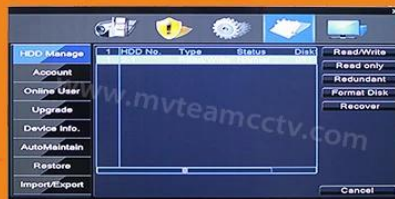

Adjustable DVR
menu transparency

Support backup video
records to DVR built-in
redundant HDD

Support playback different
time period video records in
one screen, save time on find
useful video records

5-in-1 hybrid modes:
AHD+TVI+CVI+CVBS+IP

model	6404H80H	
Sıkıştırma	H.264 Standart sıkıştırma	
operasyon	gömülü Linux	
Görüntü kodlama kontrol	Görüntü düzenleme ayarlanabilir, değiştirilebilir ve isteğe bağlı akışı düzeltmek hem	
çift akışı	Her kanalda ayarlanabilir	
Monitör görüntü kalitesi	1080N 960 * 1080	
Görüntü dinamik algılama	her kanalda birden fazla algılama alanları	
Video kare hızı	AHD \ TVI \ CVI: 4CH 1080N @ 20fps kayıt; NVR: 4CH 1080P @ 25fps IP kayıt	
Görüntü oynatma kalitesi	AHD, TVI, CVI:4CH 1080N çalma NVR: 1CH 1080P @ 25fps oynatma	
Video modu	Destek manuel, otomatik, dinamik izleme, alarm tetikleme video modu	
yedekleme modu	U disk, USB taşınabilir disk, USB yanık, Ağ depolama ve yedekleme	
modunu işlet	Fare, uzaktan kumanda, ön panel	
yerel giriş	şifre olmadan	
Kaydet kayıt	yerel sabit disk ve ağ	
dış arabirim	Video girişi	1080N 20fps AHD, TVI, CVI; 1080P 25FPS NVR
	Ses girişi	4 * RCA
	Ağ Arayüzü	10M / 100M base-T Ethernet (RJ-45)
	USB bağlantı noktası	2 * USB 2.0
	RS485	RS485 * 1
	alarm girişi	4CH
	alarm çıkışı	1kanal
	dahili HDD	2 SATA HDD bağlantı noktası
	Maksimum kapasite	Maksimum 4TB her SATA
Cep telefonu izleme	Destek Windows Mobile, iPhone, iPad, Android	
Güç	12V / 3A	
DVR boyutu	340 (L) * 265 (W) x 70 (H) mm	