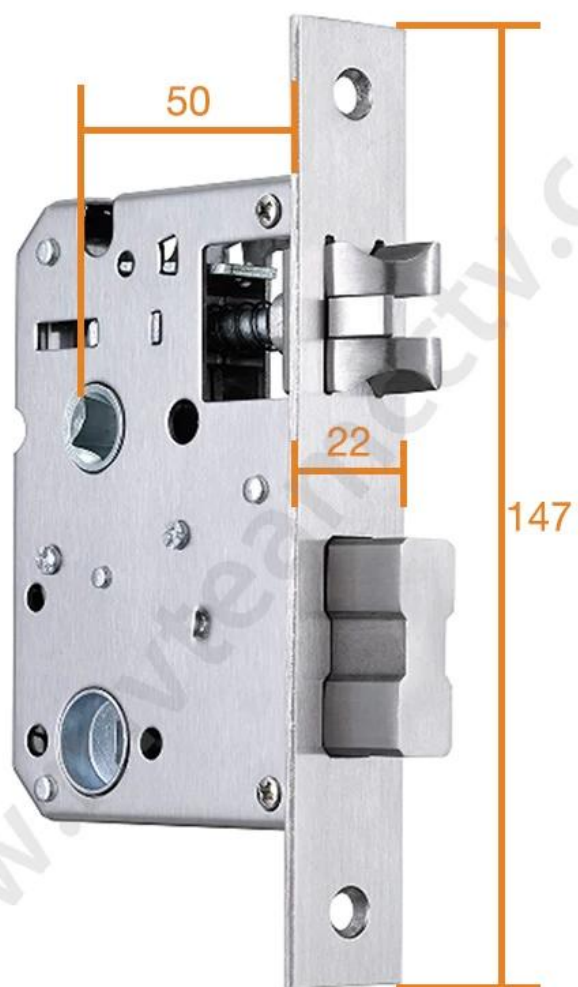

## Özellikler

- 1- Malzeme: zamak
- 2-Boyut: 300 \* 76mm
- 3- parmak izi: 100 takım
- 4- Kart: 200 sayfa
- 5- Renk: Gümüş, Titanyum grisi
- 6- Güç kaynağı modu: 4 adet AA pil
- 7- Silindir kalitesi: C-seviyeli silindir + paslanmaz çelik kilit gövdesi

## gözlük

<b>model</b>	<b>C7-ZK</b>
Panel Malzemesi	Çinko Alaşım
Panel Boyutu	300 * 76mm
Kilidini aç	Şifre, kart, anahtar
Parmak izi kapasitesi	100 takım
kart	200 sayfa
Silindir notu	C-seviye bıçak kilit göbeği
Gömme kilit Standart ölçü	Standart 147mm * 22mm
Gömme malzemeyi kilitle	paslanmaz çelik
Güç kaynağı	4 adet AA pil
Yedek güç	Acil durum şarjı için yedek USB portu ile
Renk	Gümüş, titanyum gri
Uygulama kapsamı	konut / ev / ofis, ahşap kapı, kompozit kapı

## Lock Mortise Size

Unit:mm

# Door Opening Direction

Left Handle

Right handle