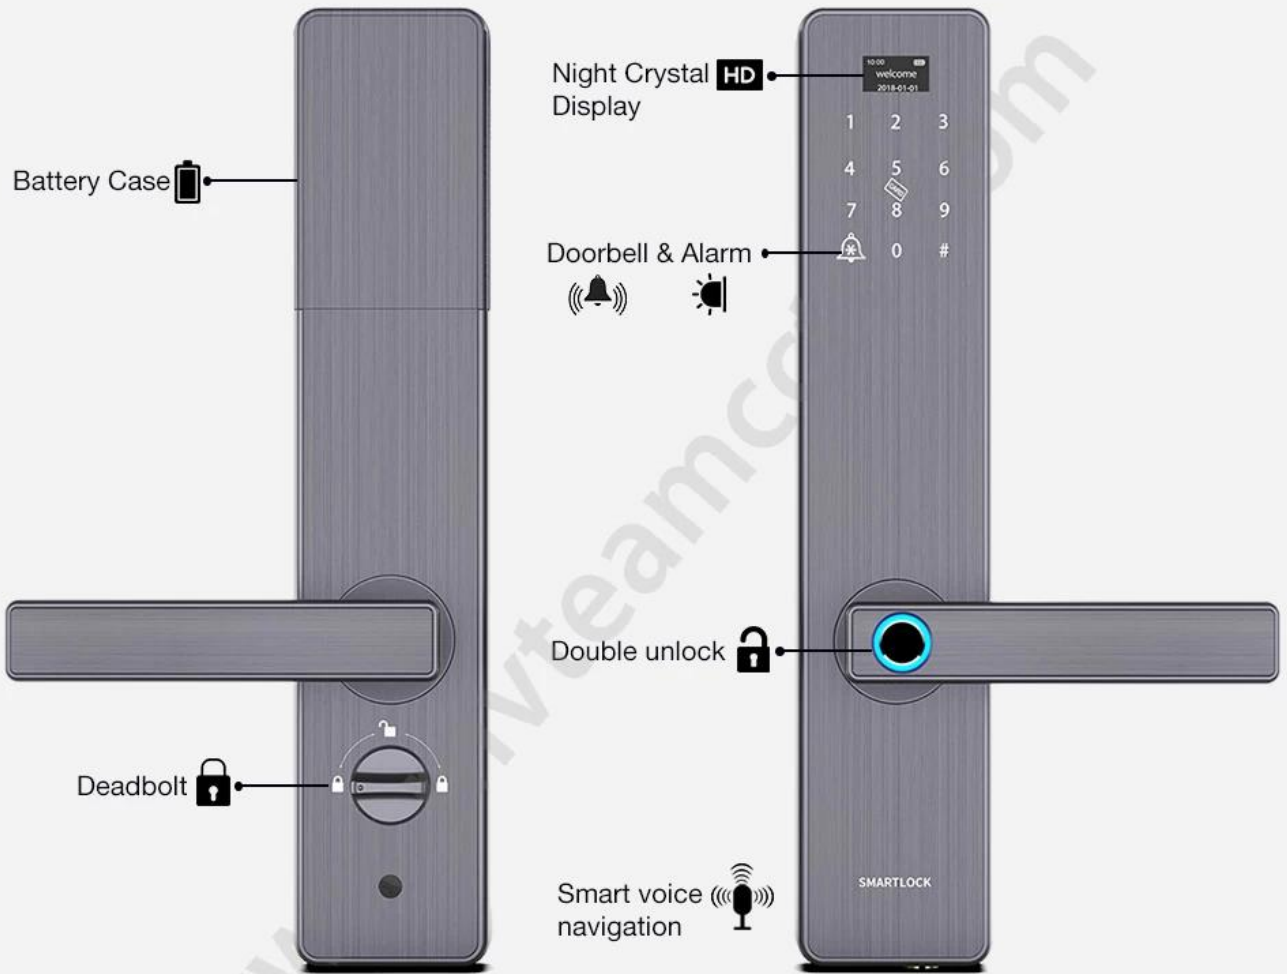

Kapı Emniyet Kilidi Best Tech Akıllı Bip Alarmı ile Parmak İzi Evin Giriş Kapı Kilitleri

Özellikler

- 1- Çoklu kilit açma modu: Parmak İzi, Şifre, Kart, mekanik anahtar
- 2- FPC yarı iletken sensör, 360 derece parmak izi tanıma
- 3- C-seviye kilit silindiri, paslanmaz çelik gömme
- 4- Dokunmatik ekran tuş takımı, geceleri net sayıları görmek
- 5- Sanal şifre, yabancıların gözetlemesini önler ve gizliliği daha iyi korur
- 6-Dahili kapı zili ve hırsızlık bip alarm fonksiyonu ile
- 7- 4 adet AA alkalin pil, 6 ay ve & 180000 kez kullanma

8- Acil durum řarjı için USB portlu

9- Ev / ofis, ahřap kapı, metal kapı, kompozit kapı, yangın kapısı grubu için uygundur

gözlük

model	K2-ZKM
Malzeme	Çinko Alařım
Boyut	350 * 73mm
Kilidini aç	Parmak izi, Parola, Tokatlamak, anahtar
Parmak izi tanıma	360 derece FPC yarı iletken, 100 adet kapasite
Tokatlamak	200 sayfa
řifre kapasitesi	50 grup
Silindir notu	C-seviye bıçak kilit göbeęi
Gövde malzemesini kilitle	Paslanmaz çelik
Vücut boyutunu kilitle	240mm * 24mm
Dięer fonksiyonlar	Smart Voice, Kapı zili, Bip alarmı, Gece kristal ekran
Güç kaynaęı	4 adet AA pil
Acil řarj	Acil durum řarjı için yedek USB portu ile
Renk	Altın, Gri, Siyah
Uygulama kapsamı	Güvenlik kapısı, ahřap kapı, kompozit kapı

Battery Case 

Night Crystal **HD**
Display

Doorbell & Alarm
 

Double unlock 

Deadbolt 

Smart voice
navigation 

SMARTLOCK

Virtual password

Random number added before or after the correct password, as long as input the real password continuously, then still can unlock. It can prevent strangers from peeping and better protect privacy.

Power Supply