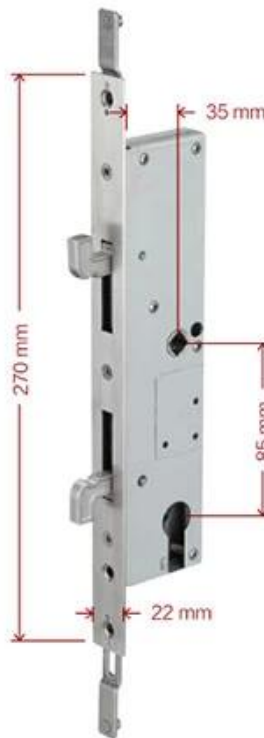

5#(35*85)

For Sliding Door