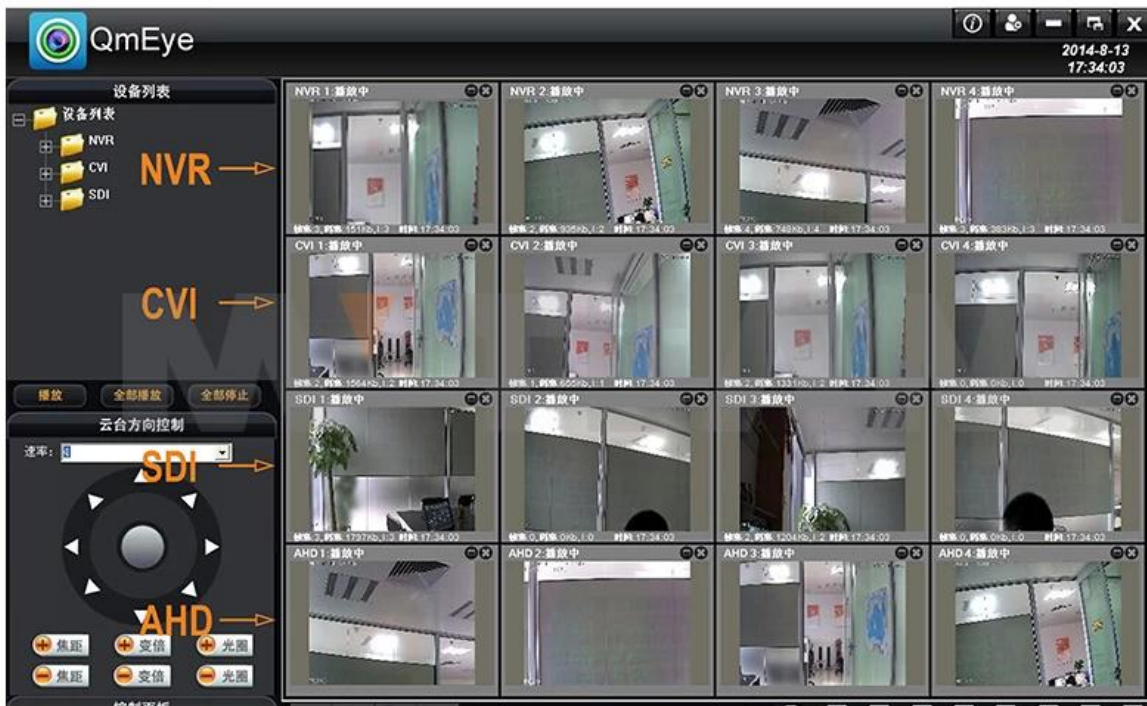

Achieve Monitoring All kinds of Cameras in One Screen on Computer

P2P İşlev Advantages:

- Hiçbir istikrarlı bir IP adresi gerekli
- Hiçbir DDNS kurulumu gerekli
- Hiçbir Yönlendirici kurulumu gerekli
- Senin satış sonrası maliyetlerin azaltılması