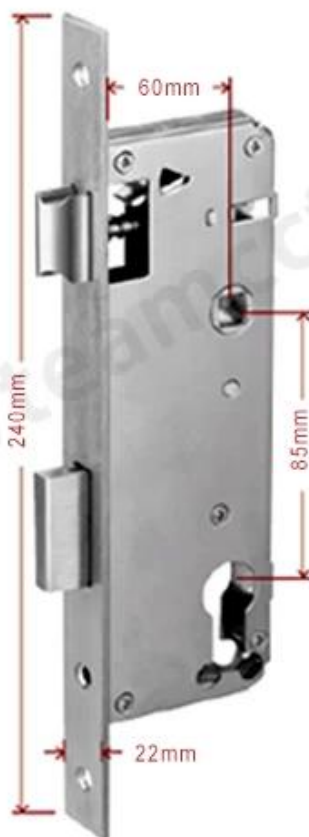

Lock Mortise