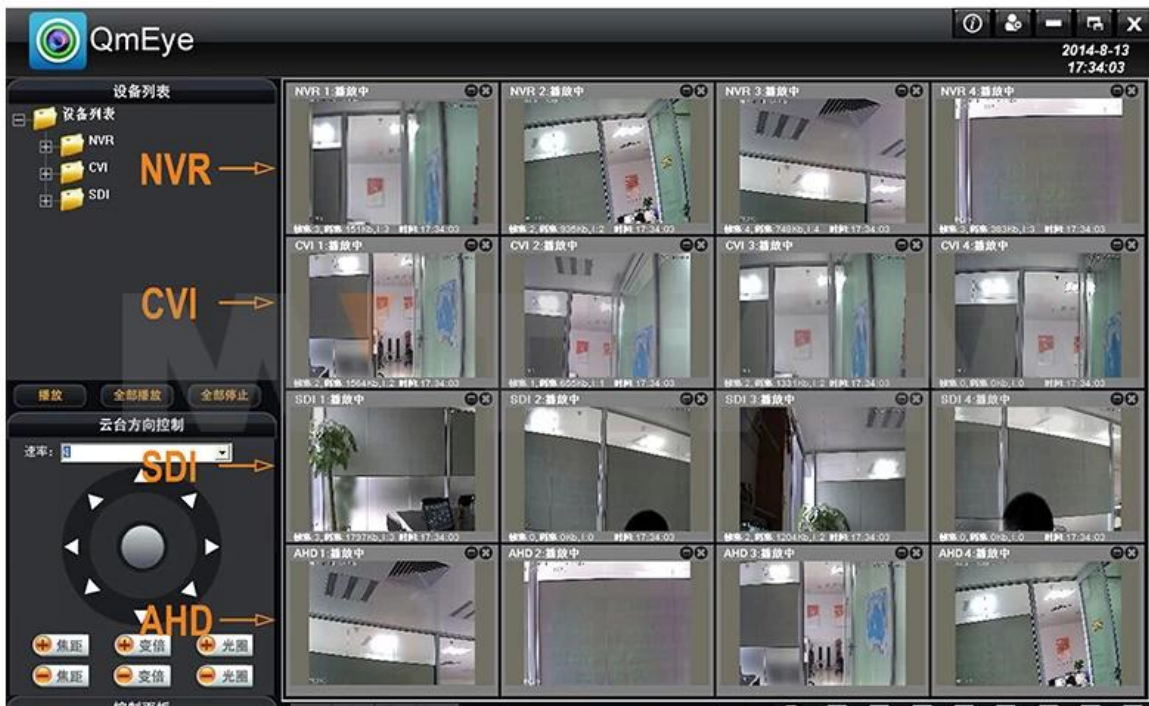

(All MVTEAM DVR, AHD DVR, CVI DVR, SDI DVR, NVR support)

Achieve Monitoring All kinds of Cameras in One Screen on Computer

P2P İşlev Advantages:

- * Hiçbir istikrarlı bir IP adresi gerekli
- * Hiçbir DDNS kurulumu gerekli
- * Hiçbir Yönlendirici kurulumu gerekli
- * Senin satış sonrası maliyetlerin azaltılması