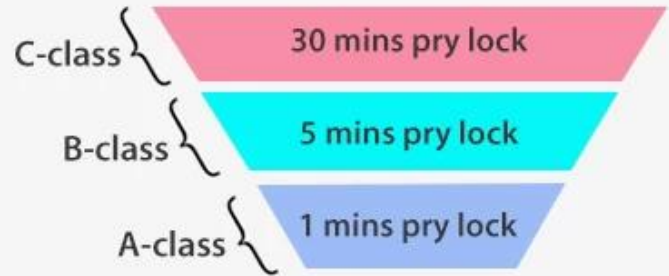

8- Uygulama kapsamı: Ahşap kapı, kompozit kapı

gözlük

model	C7-KM
Panel Malzemesi	Çinko Alaşım
Panel Boyutu	300 * 76mm
Kilidini aç	Şifre, kart, anahtar
Şifre kapasitesi	200 grup
kart	200 sayfa
Silindir notu	C-seviye bıçak kilit göbeği
Gömme kilit Standart ölçü	Standart 147mm * 22mm
Gömme malzemeyi kilitle	paslanmaz çelik
Güç kaynağı	4 adet AA pil
Yedek güç	Acil durum şarjı için yedek USB portu ile
Renk	Gümüş, titanyum gri
Uygulama kapsamı	Ahşap kapı, kompozit kapı

Lock Mortise Size

Unit:mm

Super C-class Cylinder

16 million secret key

Door Opening Direction

Left Handle

Right handle

Matters needing attention: