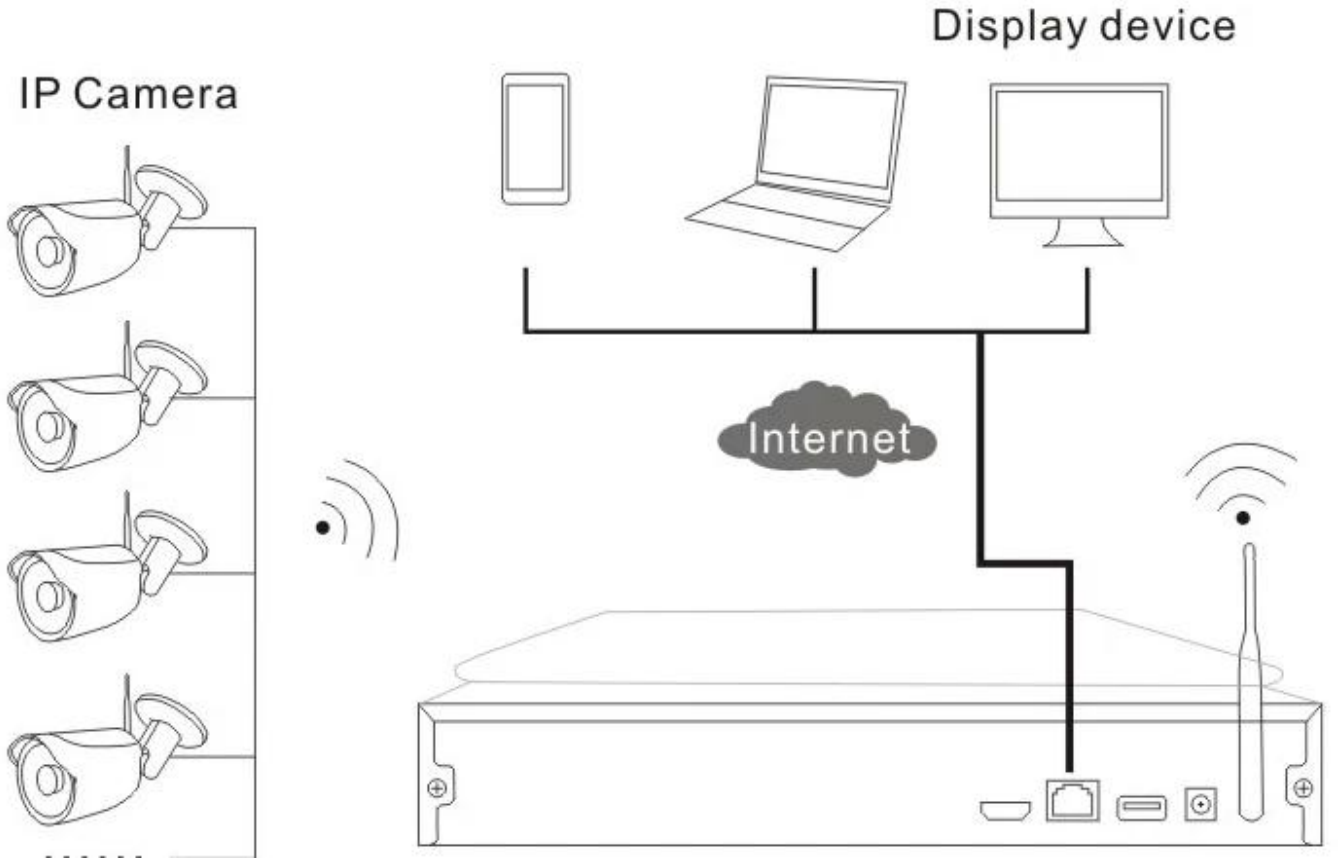

### Kurulum şeması

### Kablosuz NVR Kiti ne dahil?

Yap-10 "inç LCD ekran ve WIFI modülü ile 1 adet 8 kanallı kablosuz HD NVR  
8pcs Outdoor HD Kablosuz IP Kamera  
8pcs 12V (DC) / 2A güç adaptörleri  
1 adet detaylı Hızlı kurulum kılavuzu kılavuzu  
1pc CD CMS yazılımları ve talimatları ile gelir