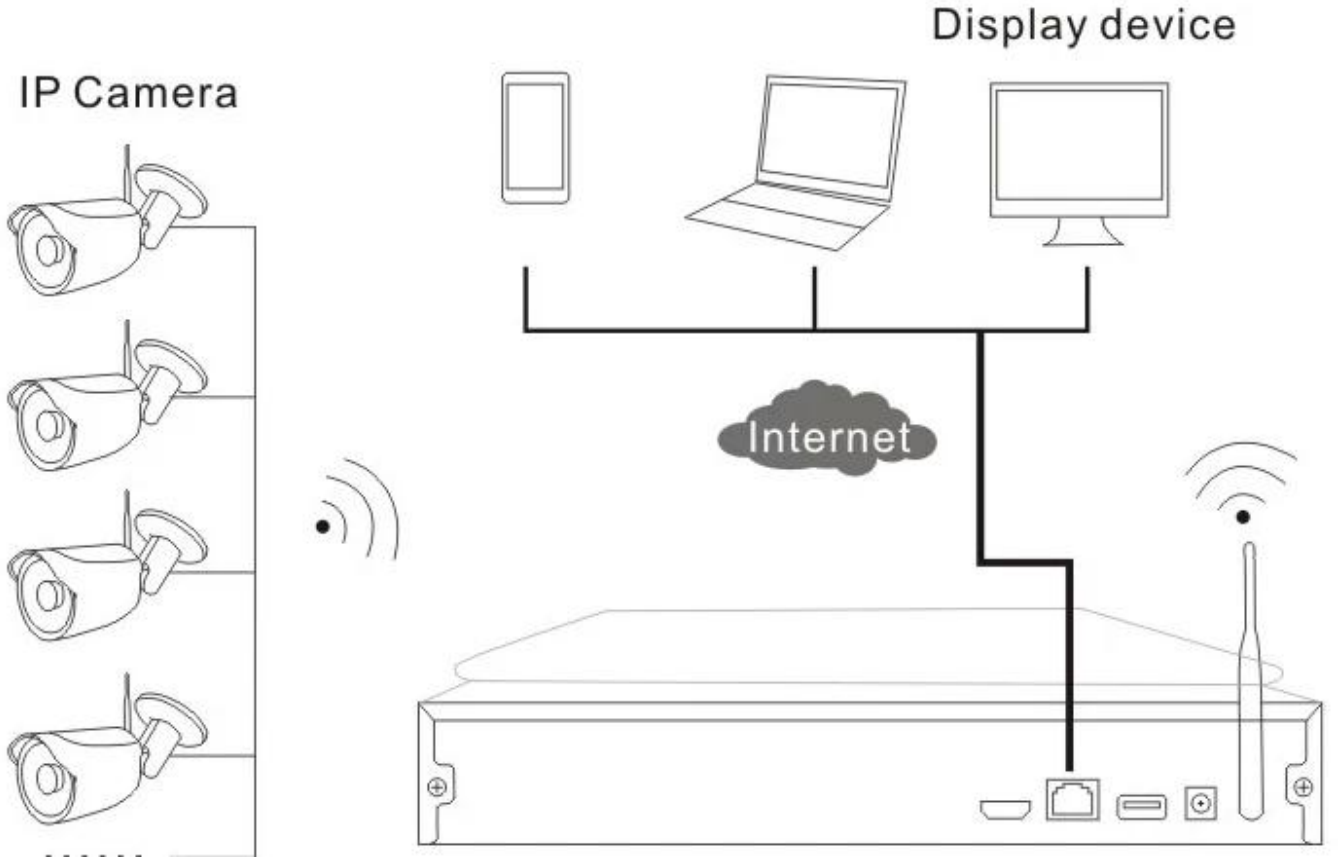

# Güvenlik CCTV kamera ev güvenlik sistemi Wireless(MVT-K04T)

## Kurulum diyagramı

## Kablosuz NVR kiti dahil nedir?

- 1 adet 4ch kablosuz HD NVR yapı-in 10" inç LCD ekran ve WIFI modülü
- 4pcs açık HD kablosuz IP kamera
- 4pcs 12V (DC) / 2A güç adaptörleri
- 1 adet ayrıntılı Hızlı Kurulum Kılavuzu Kılavuzu
- 1 adet CD gel CMS yazılımları ve yönergeler ile

#### ● FEATURES

\* Dahili 10" inç HD LCD ekran (çözünürlük: 1280 \* 1024), 330 derece döndürme, destek

- \* yerleşik yüksek fonksiyonel ve istikrar kablosuz WI-FI köklenme modülü,  
Destek 802.11b/g/n protokolü, 150Mbps,
- \* HDMI verim.
- \* Video girişi: 4 \* 720P; 4 \* 960P, oynatma: 4 \* 960H, 4 \* 720P;
- \* 3pcs USB arabirimleri, destek HDD kadar 4 TB için teknoloji, P2P, fare x1 bulut