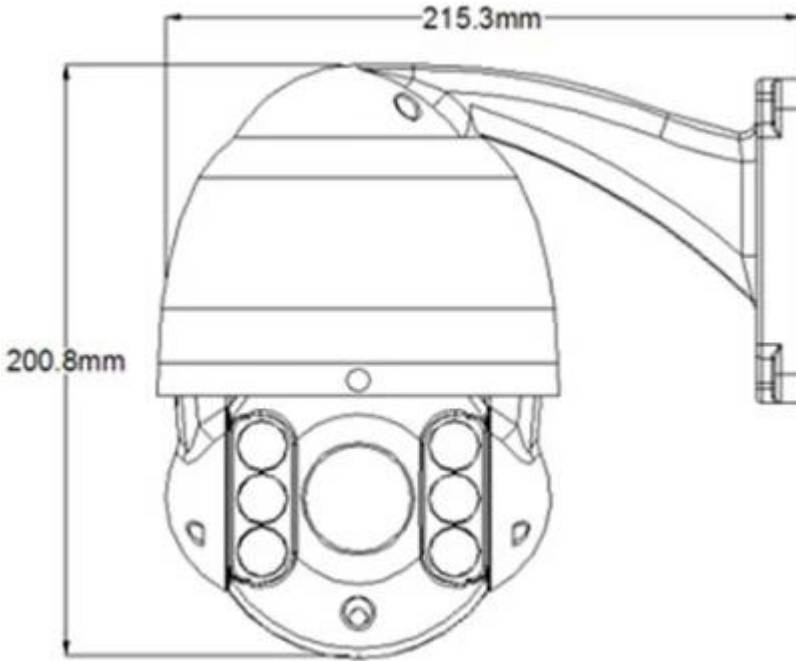

## ● FEATURES

M'TEAM

- 1) Pan 360 ° sürekli eğim 90 ° dönme, otomatik çevirme, manuel hız: 0.2 ° ~ 200 ° / s.
- 2) IR aralığı: 60 m den fazla, sabit akım kontrolü, senkron anahtarı
- 3) 128 hazır (başlıklar ayarlanabilir);
- 4) Tur ön ayarları, hız & Gamble dayanmaktadır; hafızalı park süresi ayarlanabilir.
- 5) 8 programlanabilir bölge, 4 desen ve her kayıt zamanı 180'ler az değildir.
- 6) 4 tarama, bir tayin hızda sol limit ve sağ limiti arasındaki destek tarama.
- 7) Dahili OSD menüsü, menü aracılığıyla kubbe bilgi ve parametre değiştirebilirsiniz
- 8) Park eylem fonksiyonu, otomatik çağrı hazır ayarları veya start-up turu, desen olabilir ve bir süre için kubbe boşta sonra tarama
- 9) Gerçek saat fonksiyonu ile belirli bir zaman içinde tarama, otomatik çağrı hazır ayarını ayarlamak veya tur, desen start-up dahili OSD menüsü
- 10) Hafıza deposu işlevi, dahili kamera & Gamble parametrelerini saklayabilirsiniz Memorizer; PTZ fonksiyonları.
- 11) Destek Yazılım Ayarları, adres parametre ayarları uygun ve hızlı
- 12) Sıcaklık göstergesi fonksiyonu, kubbenin iç ısısını anket olabilir.
- 13) İletişim: RS485
- 14) Çoklu protokollerde Dahili ve PELCO-D, PELCO-P ile tam uyumlu
- 15) Dahili TVS dalga proof.IP66
- 16) Boyutu:

## ● SPECS

M'TEAM

PTZ Gözlük	
Manuel hız	Tava(0,1 °~200 ° / s)
	Eğim(0,1 °~180 ° / s)
Güç arz	DC 12V
Rotasyon	Tava sürekli olarak 360 °, eğim 0~90 ° ile Otomatik çevirme
Preset	128 Önceden ayarlanmış, başlık kutu olmak Düzenlenen