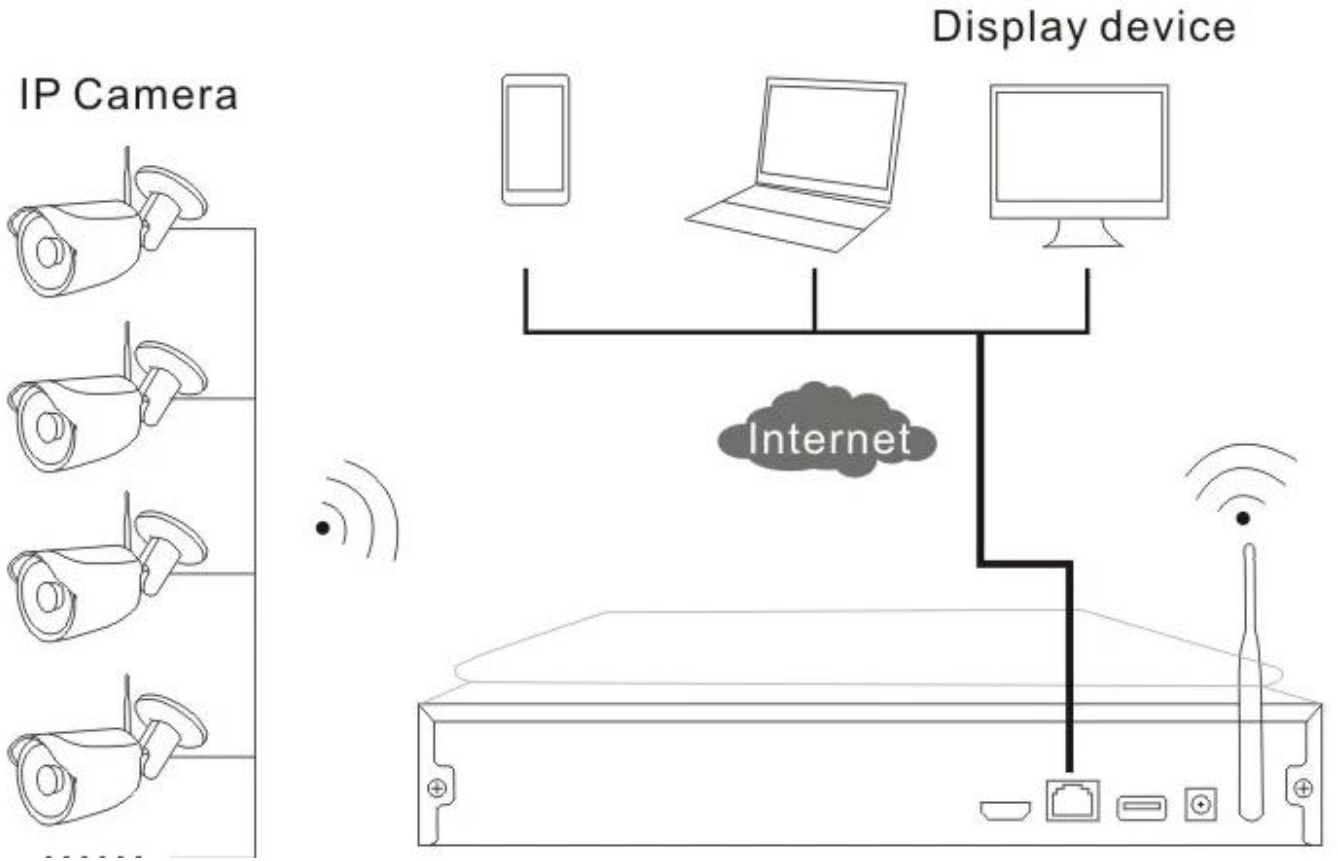

toptan kablosuz IP tabanlı açık ev video dvr güvenlik kamera sistemi

Kurulum şeması

Kablosuz NVR Kiti ne dahil?

Yap-10 "inç LCD ekran ve WIFI modülü ile 1 adet 4ch kablosuz HD NVR
4adet Dış HD Kablosuz IP Kamera
4adet 12V (DC) / 2A güç adaptörleri
1 adet detaylı Hızlı kurulum kılavuzu kılavuzu
1pc CD CMS yazılımları ve talimatları ile gelir

Her öğenin Özellikleri

1-4CH Kablosuz NVR

● FEATURES

- * Built-in 10 "inçlik HD LCD ekran (çözünürlük: 1280 * 1024), 330 derece döndürün destek
- * Dahili yüksek fonksiyonel ve stabilite kablosuz WI-FI köklendirme modülü,
Destek 802.11b / g / n protokolü 150Mbps,
- * HDMI çıkışı.
- * Video girişi: 4 * 720p, 4 * 960P, Oynatma: 4 * 960H, 4 * 720P;

* 3adet USB arabirimleri, Destek HDD 4TB kadar bulut teknolojisi, P2P, fare x1

● SPECS

MTEAM

Kablosuz NVR Gözlük		
Çalışma Sistem	Gömülü Linux OS	
AV (ses / video) giriş	Ağ Video	4CH
	Ağ video giriş broadband	20Mbps
AV (ses videosu) çıktı	HDMI giriş	1kanal, çözünürlük: 1024x768,1366x768, 1440x900,1920x1080p
AV CODEC Şartname	Video Çözünürlük	D1 / 720P
	synch-oyunatma	4CH
Video Kontrol	Video yakalama kip	Maual, Zaman, Hareket
	Playback kip	Gerçek Zaman, Rutin, Etkinlik
	Yedek	USB yedek
Sert Disk	Tip	1 * SATA arayüzey
	Maksimum Kapasite	4 TB at en için her
Dış Arayüz	Ağ Arayüz	1 uyarlanabilir RJ45 10M / 100M, 2 KABLOSUZ İNTERNET arayüzey
	USB Arayüz	3 USB 2.0
Ağ Kontrol	Protokol	UPnP (play-amp; fiş), SMTP (e- posta survice), PPPoE (çevirmek), DHCP (Otomatik olarak elde etmek bir IP adres), v.b...
Diğerleri	Güç	DC12V3A
	Güç Tüketim (W)	≤ 5W (Without HDD)
	İşletmek Isı (° C)	-10°C~ + 55°C
	Çalışma Nem (%) RH	~% 90% 10
	Boyut	257mm (W) x 210mm (V) x 45mm (H)
	Ağırlık (hariç HDD)	≤1Kg